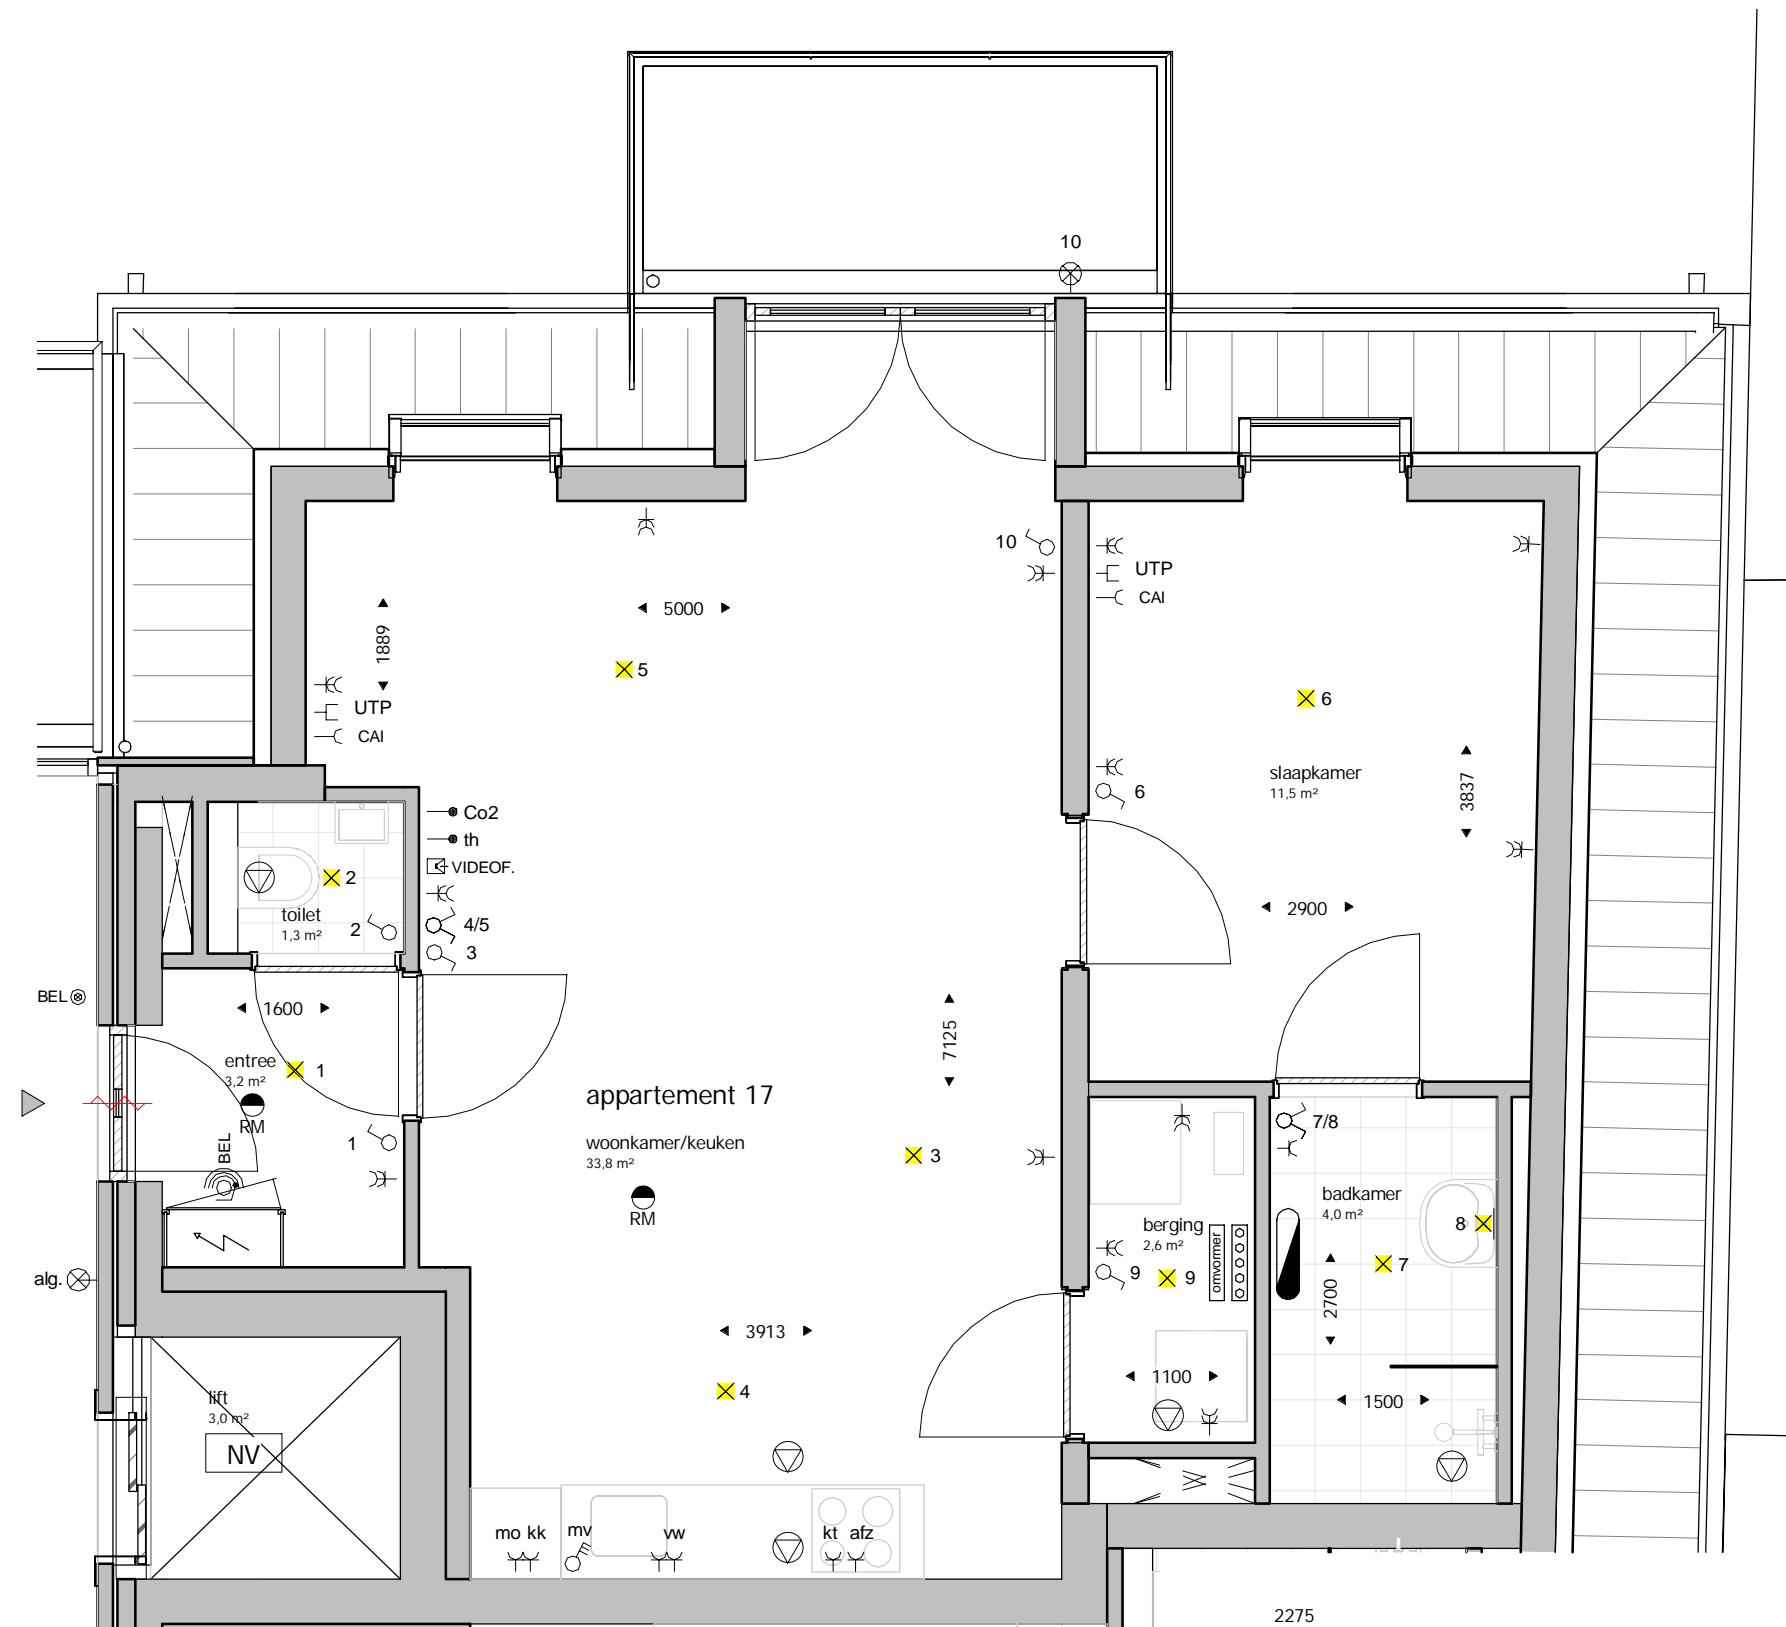

Renvooi

afkortingen

afz	aansluitpunt recirculatiekap
alg	algemene verlichting, centraal geschakeld
cai	centrale antenne inrichting
Co2	Co2 meter
kt	aansluitpunt elektrisch kooktoestel
kk	aansluitpunt koelkast
mo	aansluitpunt combi magnetron/ oven
mv	mechanische ventilatie-unit
th	thermostaat
ww	aansluitpunt vaatwasser
wm/wd	opstelplaats wasmachine/ wasdroger
UTP	netwerkaansluiting naar meterkast

symbolen

	meterkast
	rookmelder
	afzuigpunt mechanische ventilatie
	loze leiding maar meterkast voorzien van trekdraad
	aansluitpunt bedraad
	plafond lichtpunt, zonder armatuur
	wand lichtpunt, zonder armatuur
	wand lichtpunt buiten (zonder armatuur, algemene verlichting met armatuur)
	wandcontactdoos enkel met randaarde
	wandcontactdoos dubbel met randaarde
	wandcontactdoos data
	schakelaar enkelpolig
	serie schakelaar
	schakelaar enkelpolig wissel
	meerstanden schakelaar
	schel (deurbel)
	drukker (deurbel)
	videofoon
	elektrische radiator
	verdeler vloerverwarming
	omvormer PV panelen

Alle maatvoering indicatief.