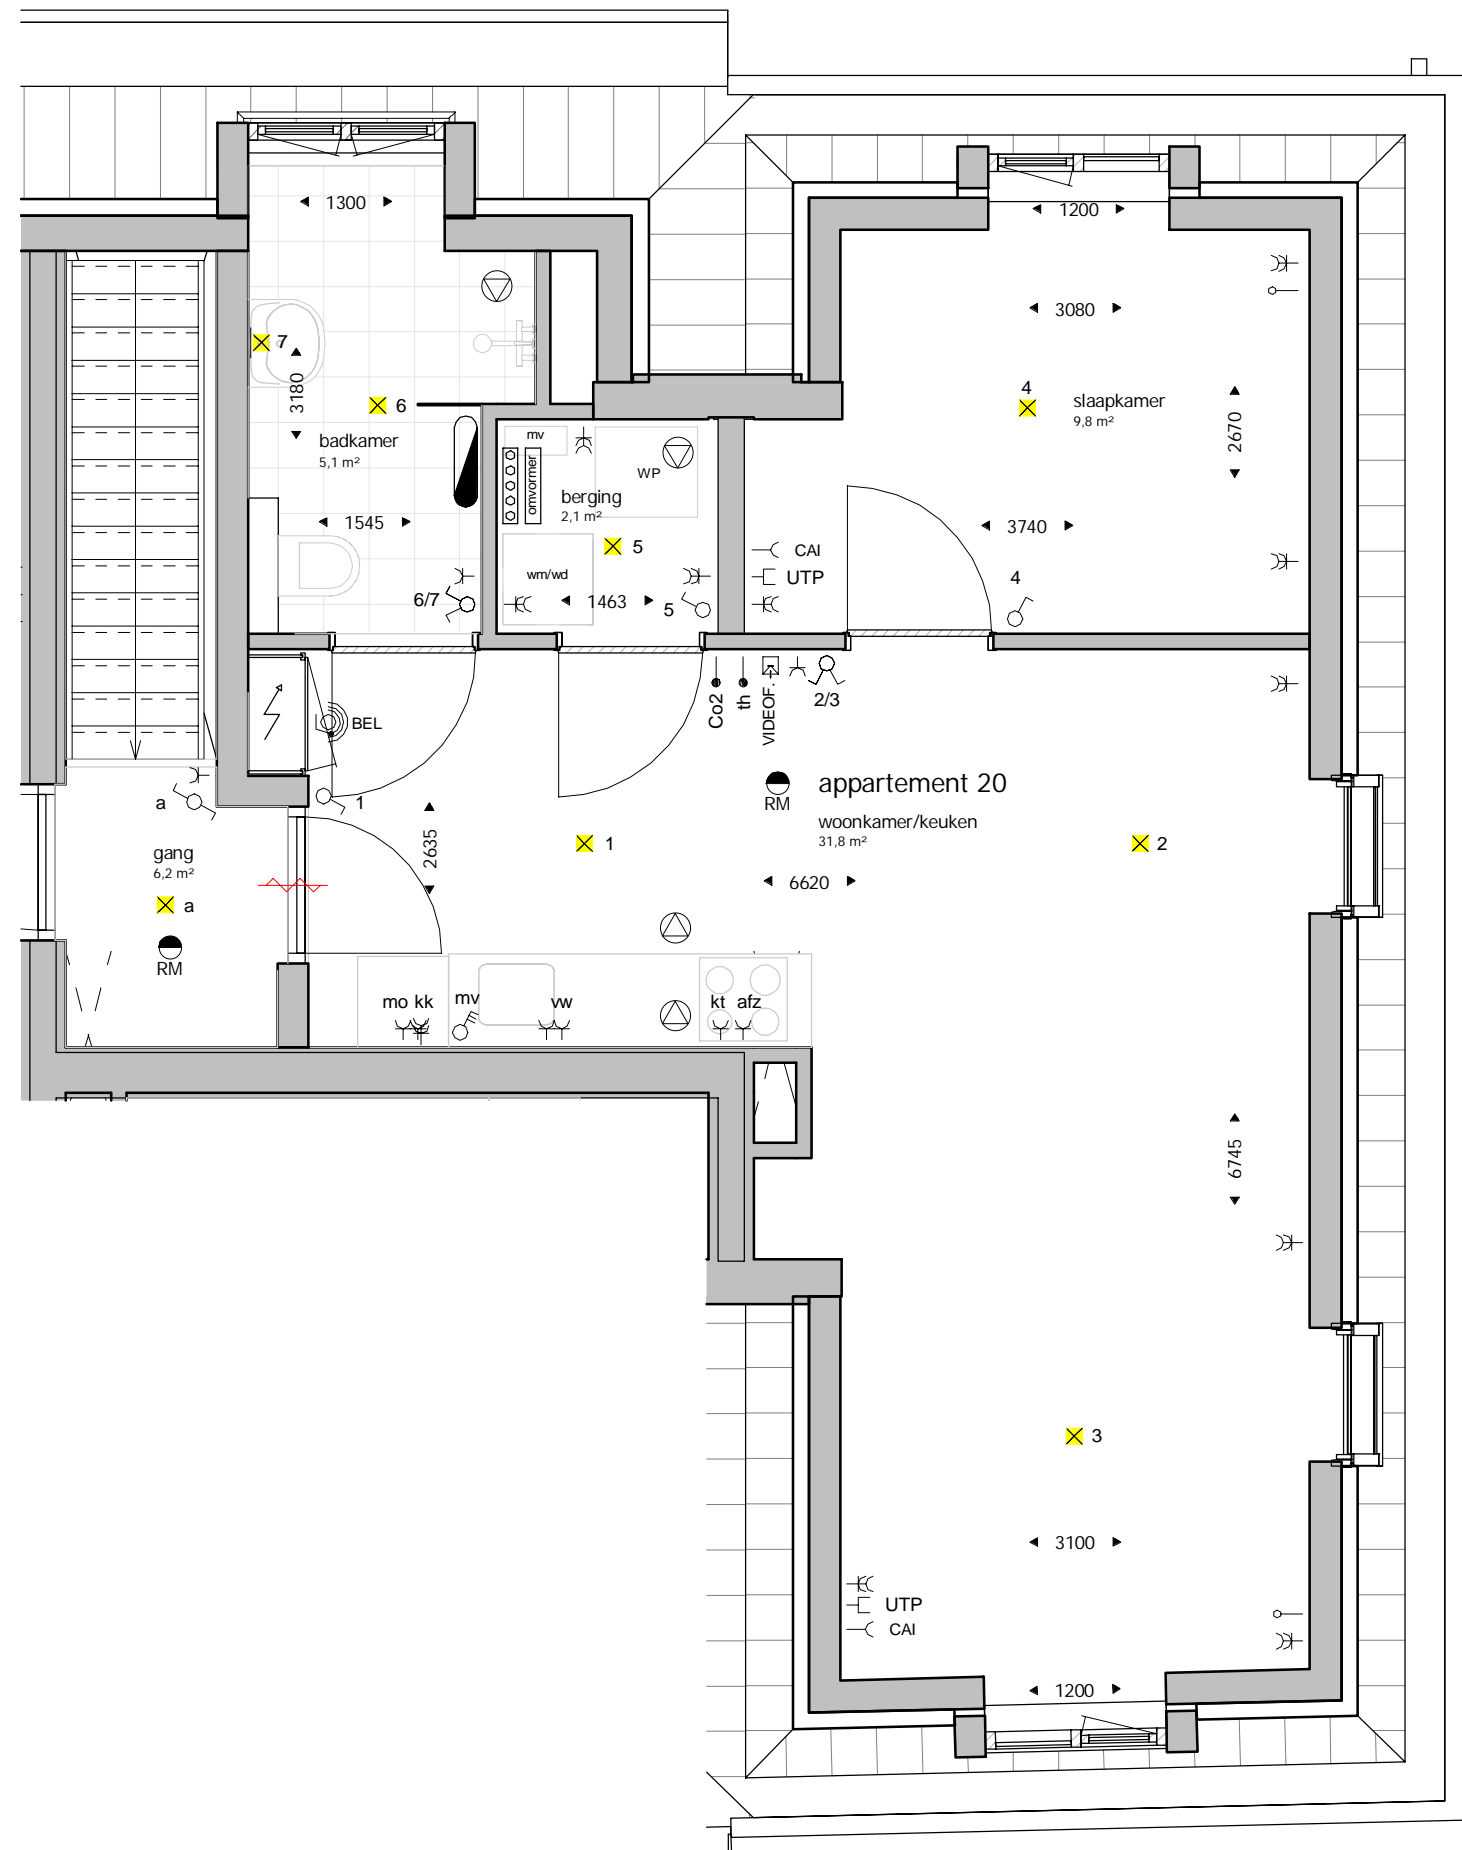

Renvooi

afkortingen

afz	aansluitpunt recirculatiekap
alg	algemene verlichting, centraal geschakeld
cai	centrale antenne inrichting
Co2	Co2 meter
kt	aansluitpunt elektrisch kooktoestel
kk	aansluitpunt koelkast
mo	aansluitpunt combi magnetron/ oven
mv	mechanische ventilatie-unit
th	thermostaat
vw	aansluitpunt vaatwasser
wm/wd	opstelplaats wasmachine/ wasdroger
UTP	netwerkaansluiting naar meterkast

symbolen

	meterkast
	rookmelder
	afzuigpunt mechanische ventilatie
	loze leiding maar meterkast voorzien van trekdraad
	aansluitpunt bedraad
	plafond lichtpunt, zonder armatuur
	wand lichtpunt, zonder armatuur
	wand lichtpunt buiten (zonder armatuur, algemene verlichting met armatuur)
	wandcontactdoos enkel met randaarde
	wandcontactdoos dubbel met randaarde
	wandcontactdoos data
	schakelaar enkelpolig
	serie schakelaar
	schakelaar enkelpolig wissel
	meerstanden schakelaar
	schel (deurbel)
	drukker (deurbel)
	videofoon
	elektrische radiator
	verdeler vloerverwarming
	omvormer PV panelen

Alle maatvoering indicatief.