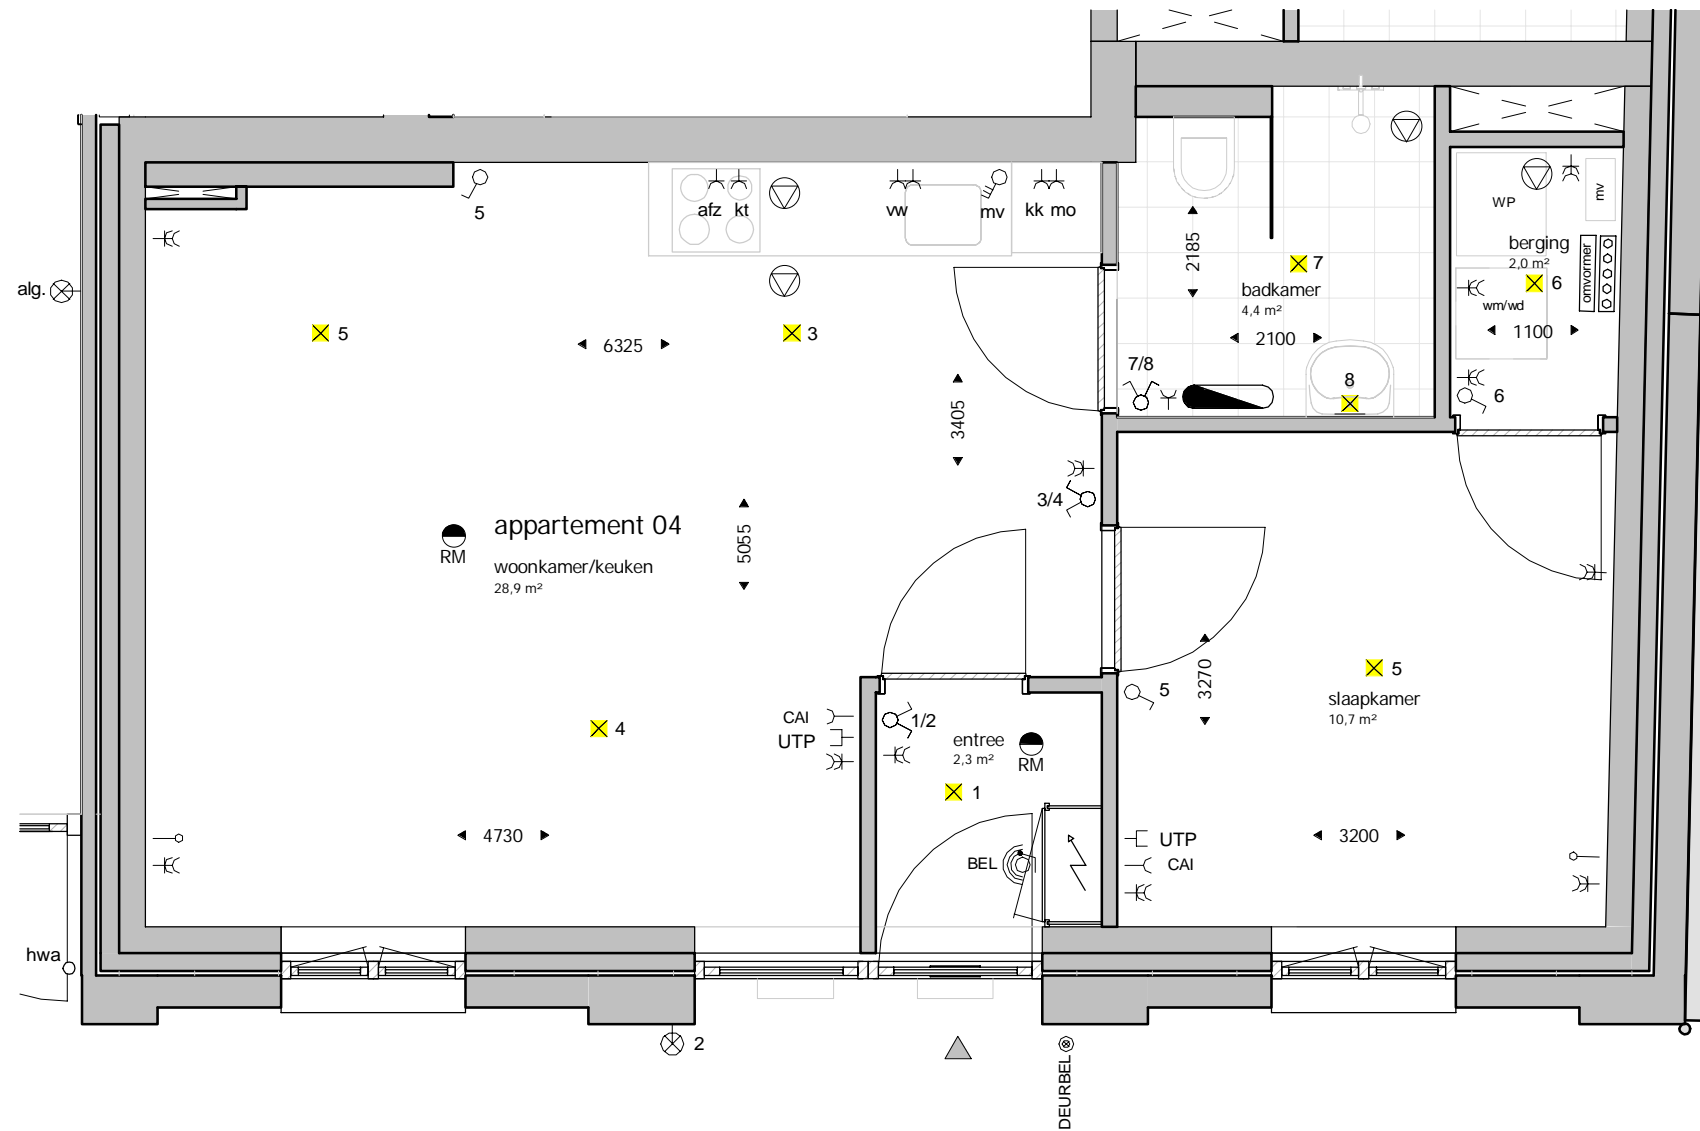

Renvooi

afkortingen

afz	aansluitpunt recirculatiekap
alg	algemene verlichting, centraal geschakeld
cai	centrale antenne inrichting
Co2	Co2 meter
kt	aansluitpunt elektrisch kooktoestel
kk	aansluitpunt koelkast
mo	aansluitpunt combi magnetron/ oven
mv	mechanische ventilatie-unit
th	thermostaat
vw	aansluitpunt vaatwasser
wm/wd	opstelplaats wasmachine/ wasdroger
UTP	netwerkaansluiting naar meterkast

symbolen

	meterkast
	rookmelder
	afzuigpunt mechanische ventilatie
	loze leiding maar meterkast voorzien van trekdraad
	aansluitpunt bedraad
	1 plafond lichtpunt, zonder armatuur
	wand lichtpunt, zonder armatuur
	wand lichtpunt buiten (zonder armatuur, algemene verlichting met armatuur)
	wandcontactdoos enkel met randaarde
	wandcontactdoos dubbel met randaarde
	wandcontactdoos data
	schakelaar enkelpolig
	serie schakelaar
	schakelaar enkelpolig wissel
	meerstanden schakelaar
	BEL schel (deurbel)
	DEURBEL drucker (deurbel)
	VIDEOF. videfoon
	elektrische radiator
	verdeler vloerverwarming
	omvormer PV panelen

Alle maatvoering indicatief.