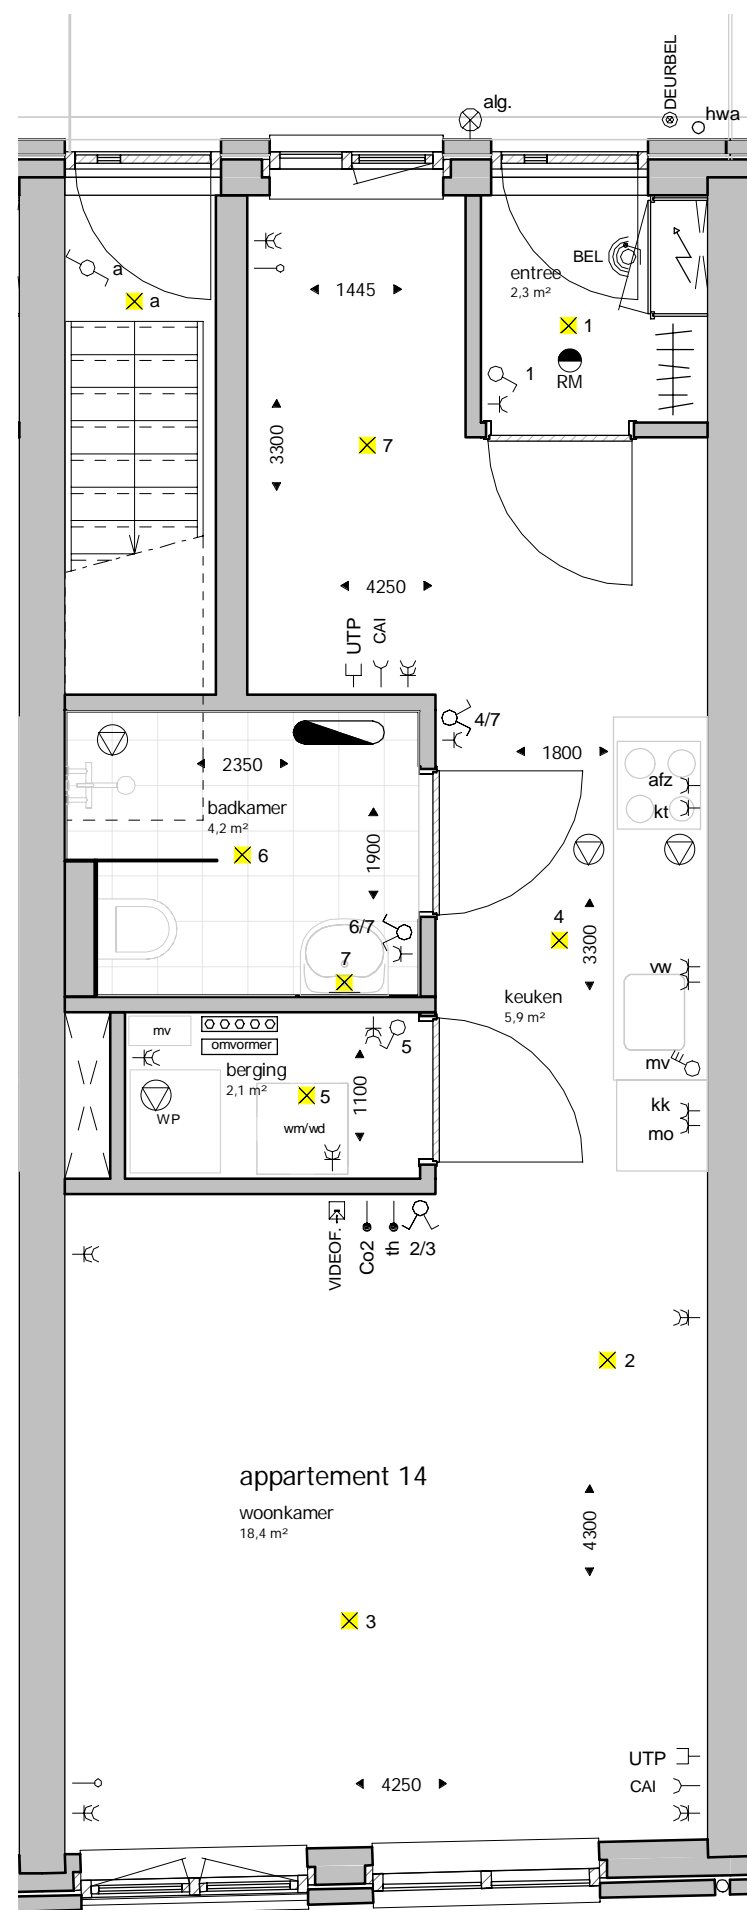

Renvooi

afkortingen

afz	aansluitpunt recirculatiekap
alg	algemene verlichting, centraal geschakeld
cai	centrale antenne inrichting
Co2	Co2 meter
kt	aansluitpunt elektrisch kooktoestel
kk	aansluitpunt koelkast
mo	aansluitpunt combi magnetron/ oven
mv	mechanische ventilatie-unit
th	thermostaat
wv	aansluitpunt vaatwasser
wm/wd	opstelplaats wasmachine/ wasdroger
UTP	netwerkaansluiting naar meterkast

symbolen

	meterkast
	rookmelder
	afzuigpunt mechanische ventilatie
	loze leiding maar meterkast voorzien van trekdraad
	aansluitpunt bedraad
	plafond lichtpunt, zonder armatuur
	wand lichtpunt, zonder armatuur
	wand lichtpunt buiten (zonder armatuur, algemene verlichting met armatuur)
	wandcontactdoos enkel met randaarde
	wandcontactdoos dubbel met randaarde
	wandcontactdoos data
	schakelaar enkelpolig
	serie schakelaar
	schakelaar enkelpolig wissel
	meerstanden schakelaar
	schel (deurbel)
	drukker (deurbel)
	videfoon
	elektrische radiator
	verdeler vloerverwarming
	omvormer PV panelen

Alle maatvoering indicatief.