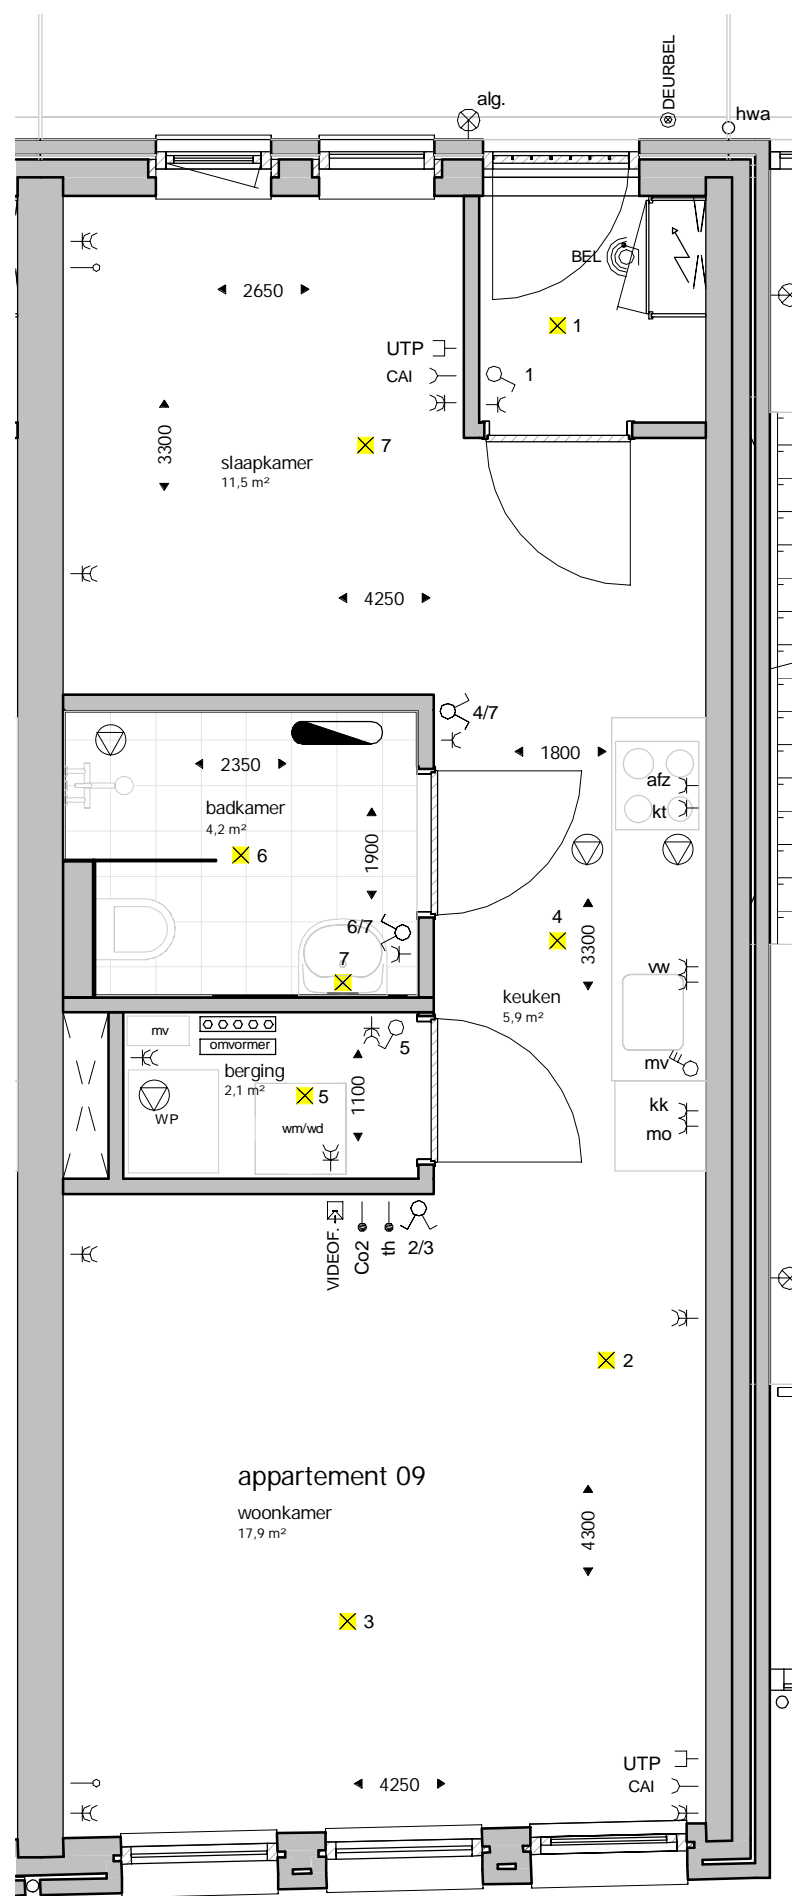

Renvooi

afkortingen

afz	aansluitpunt recirculatiekap
alg	algemene verlichting, centraal geschakeld
cai	centrale antenne inrichting
Co2	Co2 meter
kt	aansluitpunt elektrisch kooktoestel
kk	aansluitpunt koelkast
mo	aansluitpunt combi magnetron/ oven
mv	mechanische ventilatie-unit
th	thermostaat
vw	aansluitpunt vaatwasser
wm/wd	opstelplaats wasmachine/ wasdroger
UTP	netwerkaansluiting naar meterkast

symbolen

	meterkast
	rookmelder
	afzuigpunt mechanische ventilatie
	loze leiding maar meterkast voorzien van trekdraad
	aansluitpunt bedraad
	plafond lichtpunt, zonder armatuur
	wand lichtpunt, zonder armatuur
	wand lichtpunt buiten (zonder armatuur, algemene verlichting met armatuur)
	wandcontactdoos enkel met randaarde
	wandcontactdoos dubbel met randaarde
	wandcontactdoos data
	schakelaar enkelpolig
	serie schakelaar
	schakelaar enkelpolig wissel
	meerstanden schakelaar
	schel (deurbel)
	drukker (deurbel)
	videfoon
	elektrische radiator
	verdeler vloerverwarming
	omvormer PV panelen

Alle maatvoering indicatief.