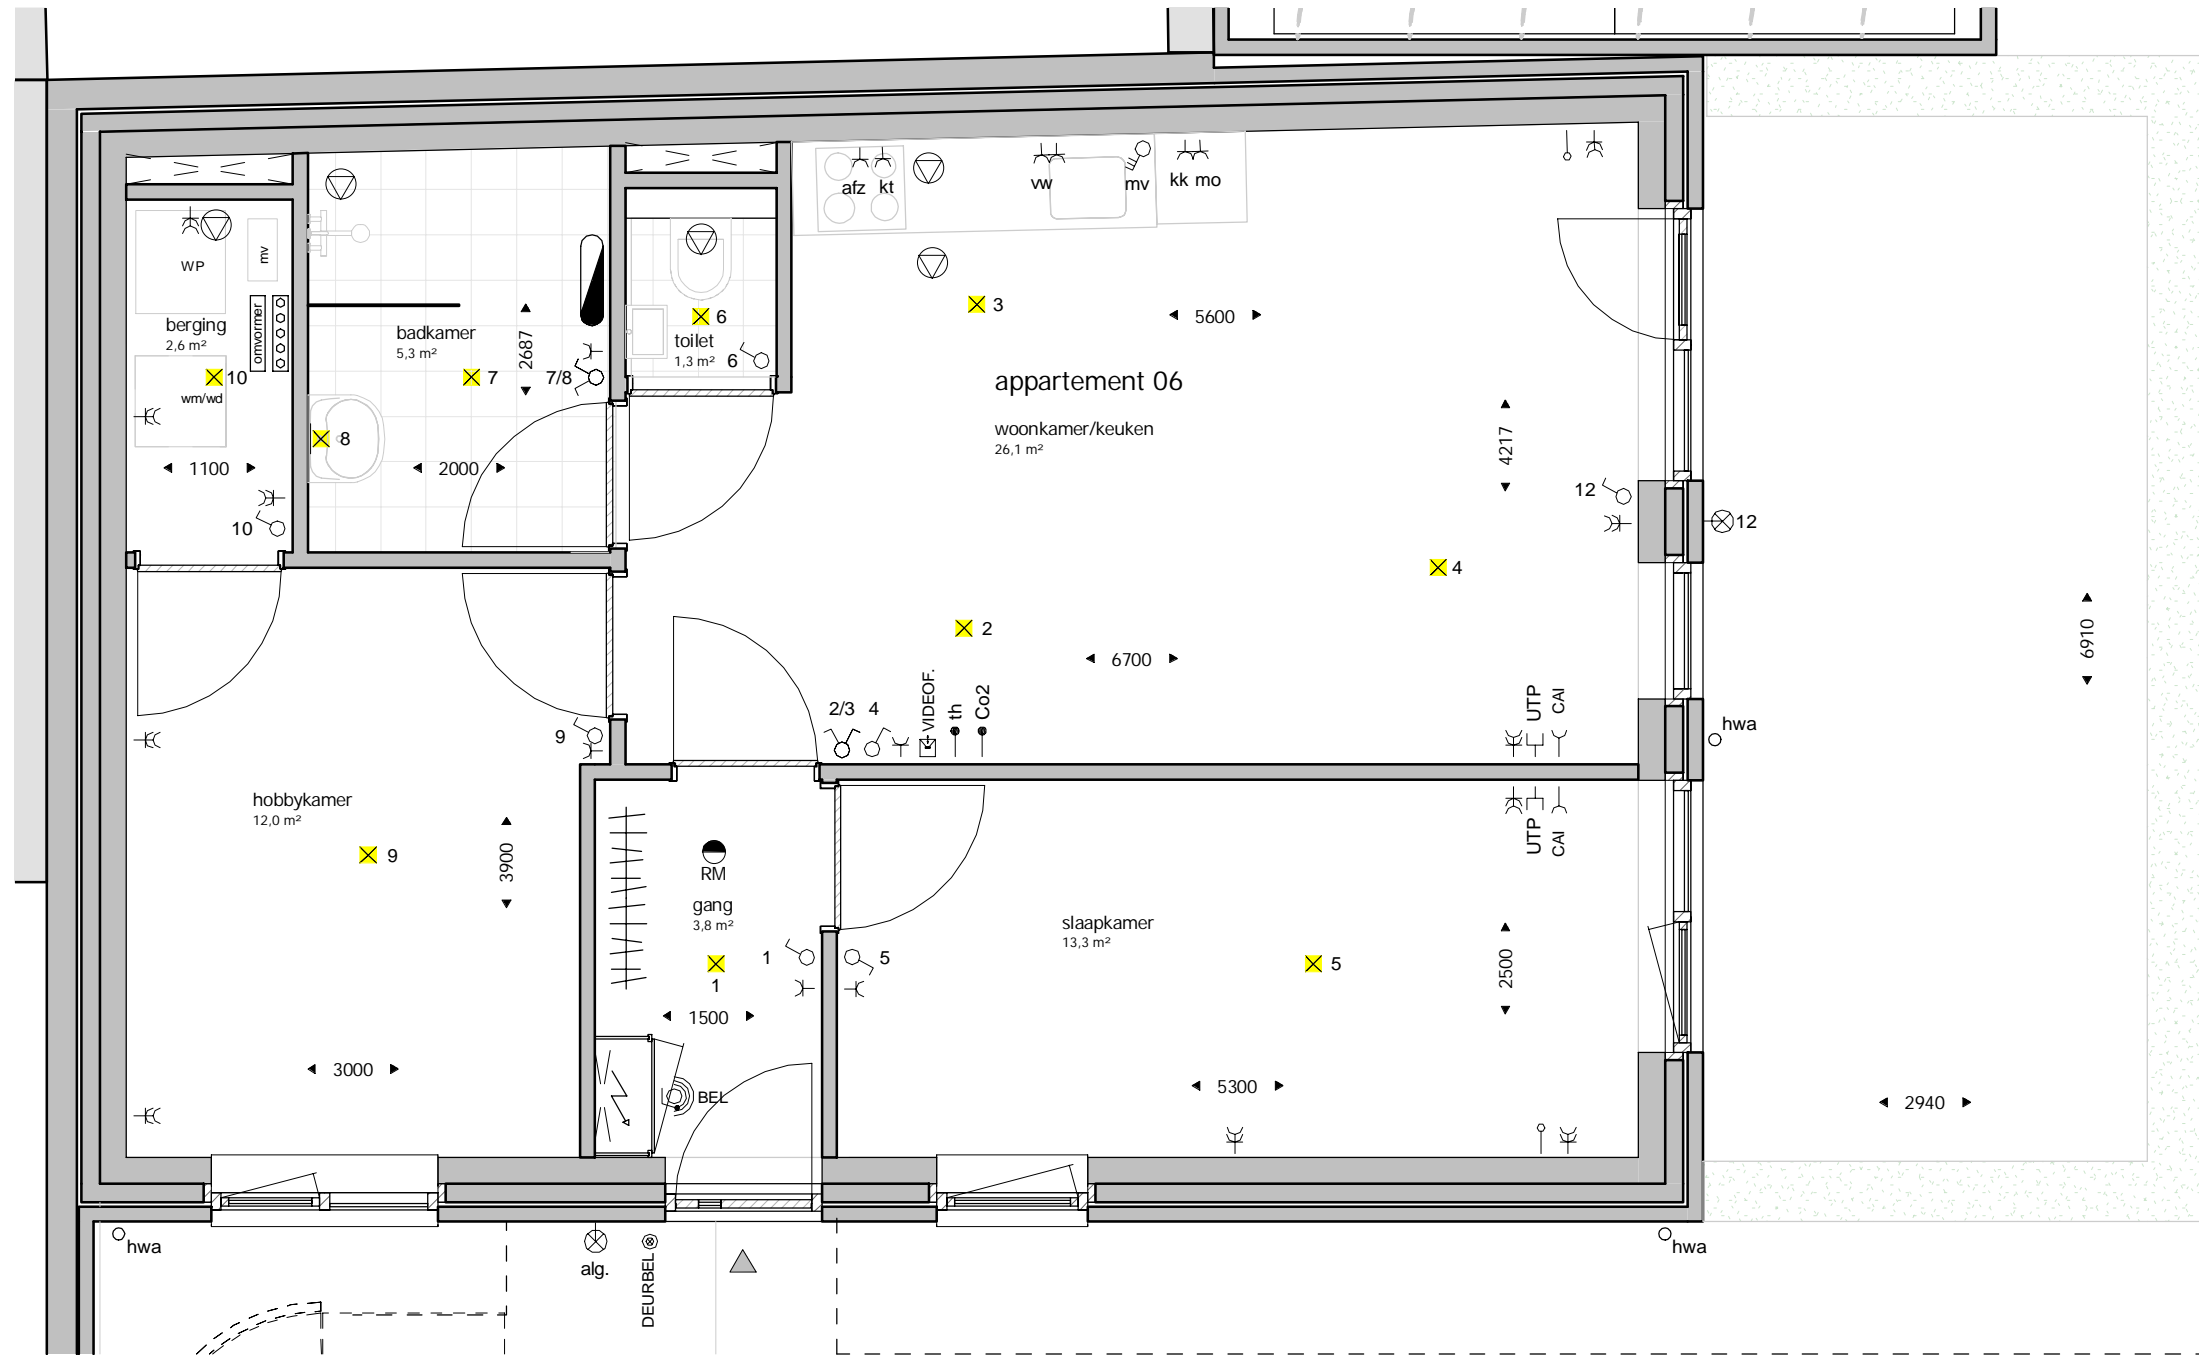

Renvooi

afkortingen

afz	aansluitpunt recirculatiekap
alg	algemene verlichting, centraal geschakeld
cai	centrale antenne inrichting
Co2	Co2 meter
kt	aansluitpunt elektrisch kooktoestel
kk	aansluitpunt koelkast
mo	aansluitpunt combi magnetron/ oven
mv	mechanische ventilatie-unit
th	thermostaat
wv	aansluitpunt vaatwasser
wm/wd	opstelplaats wasmachine/ wasdroger
UTP	netwerkaansluiting naar meterkast

symbolen

	meterkast
	rookmelder
	afzuigpunt mechanische ventilatie
	loze leiding maar meterkast voorzien van trekdraad
	aansluitpunt bedraad
	1 plafond lichtpunt, zonder armatuur
	wand lichtpunt, zonder armatuur
	wand lichtpunt buiten (zonder armatuur, algemene verlichting met armatuur)
	wandcontactdoos enkel met randaarde
	wandcontactdoos dubbel met randaarde
	wandcontactdoos data
	schakelaar enkelpolig
	serie schakelaar
	schakelaar enkelpolig wissel
	meerstanden schakelaar
	BEL schel (deurbel)
	DEURBEL drucker (deurbel)
	VIDEOF. videfoon
	elektrische radiator
	verdeler vloerverwarming
	omvormer PV panelen

Alle maatvoering indicatief.

plattgrond appartement 06

datum: 10-06-2021

fase: verkoop

werkcode blad

schaal: 1:50

BD1904 6100-06

formaat: A3