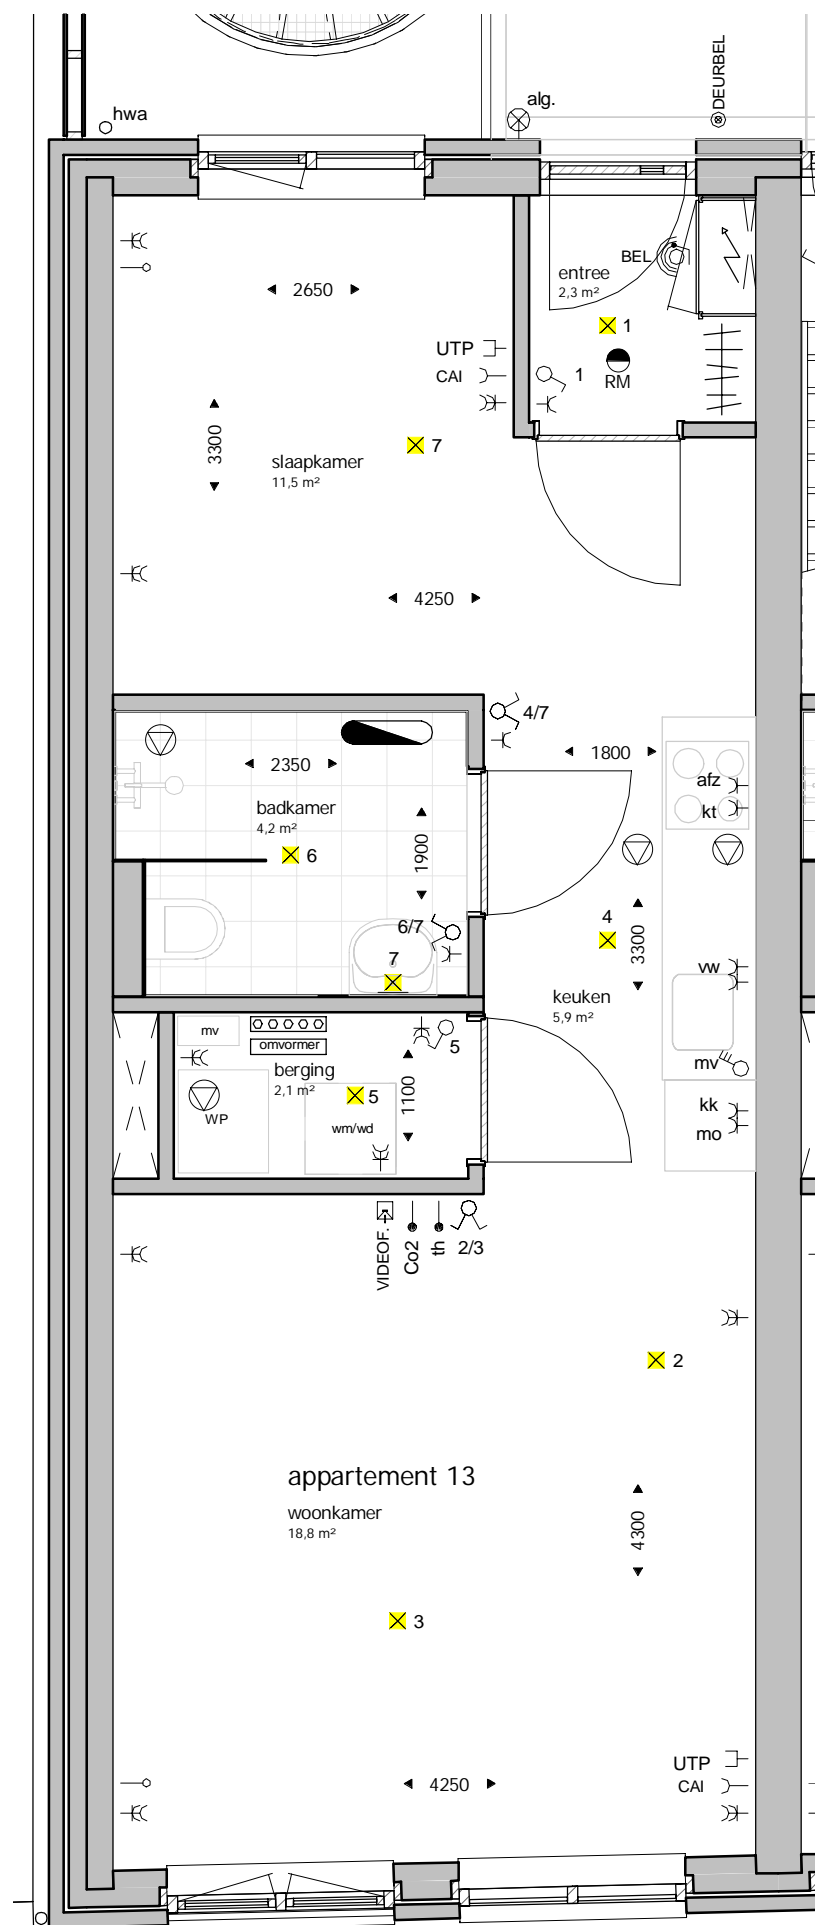

Renvooi

afkortingen

afz	aansluitpunt recirculatiekap
alg	algemene verlichting, centraal geschakeld
cai	centrale antenne inrichting
Co2	Co2 meter
kt	aansluitpunt elektrisch kooktoestel
kk	aansluitpunt koelkast
mo	aansluitpunt combi magnetron/ oven
mv	mechanische ventilatie-unit
th	thermostaat
wv	aansluitpunt vaatwasser
wm/wd	opstelplaats wasmachine/ wasdroger
UTP	netwerkaansluiting naar meterkast

symbolen

	meterkast
	rookmelder
	afzuigpunt mechanische ventilatie
	loze leiding maar meterkast voorzien van trekdraad
	aansluitpunt bedraad
	plafond lichtpunt, zonder armatuur
	wand lichtpunt, zonder armatuur
	wand lichtpunt buiten (zonder armatuur, algemene verlichting met armatuur)
	wandcontactdoos enkel met randaarde
	wandcontactdoos dubbel met randaarde
	wandcontactdoos data
	schakelaar enkelpolig
	serie schakelaar
	schakelaar enkelpolig wissel
	meerstanden schakelaar
	schel (deurbel)
	drukker (deurbel)
	videfoon
	elektrische radiator
	verdeler vloerverwarming
	omvormer PV panelen

Alle maatvoering indicatief.