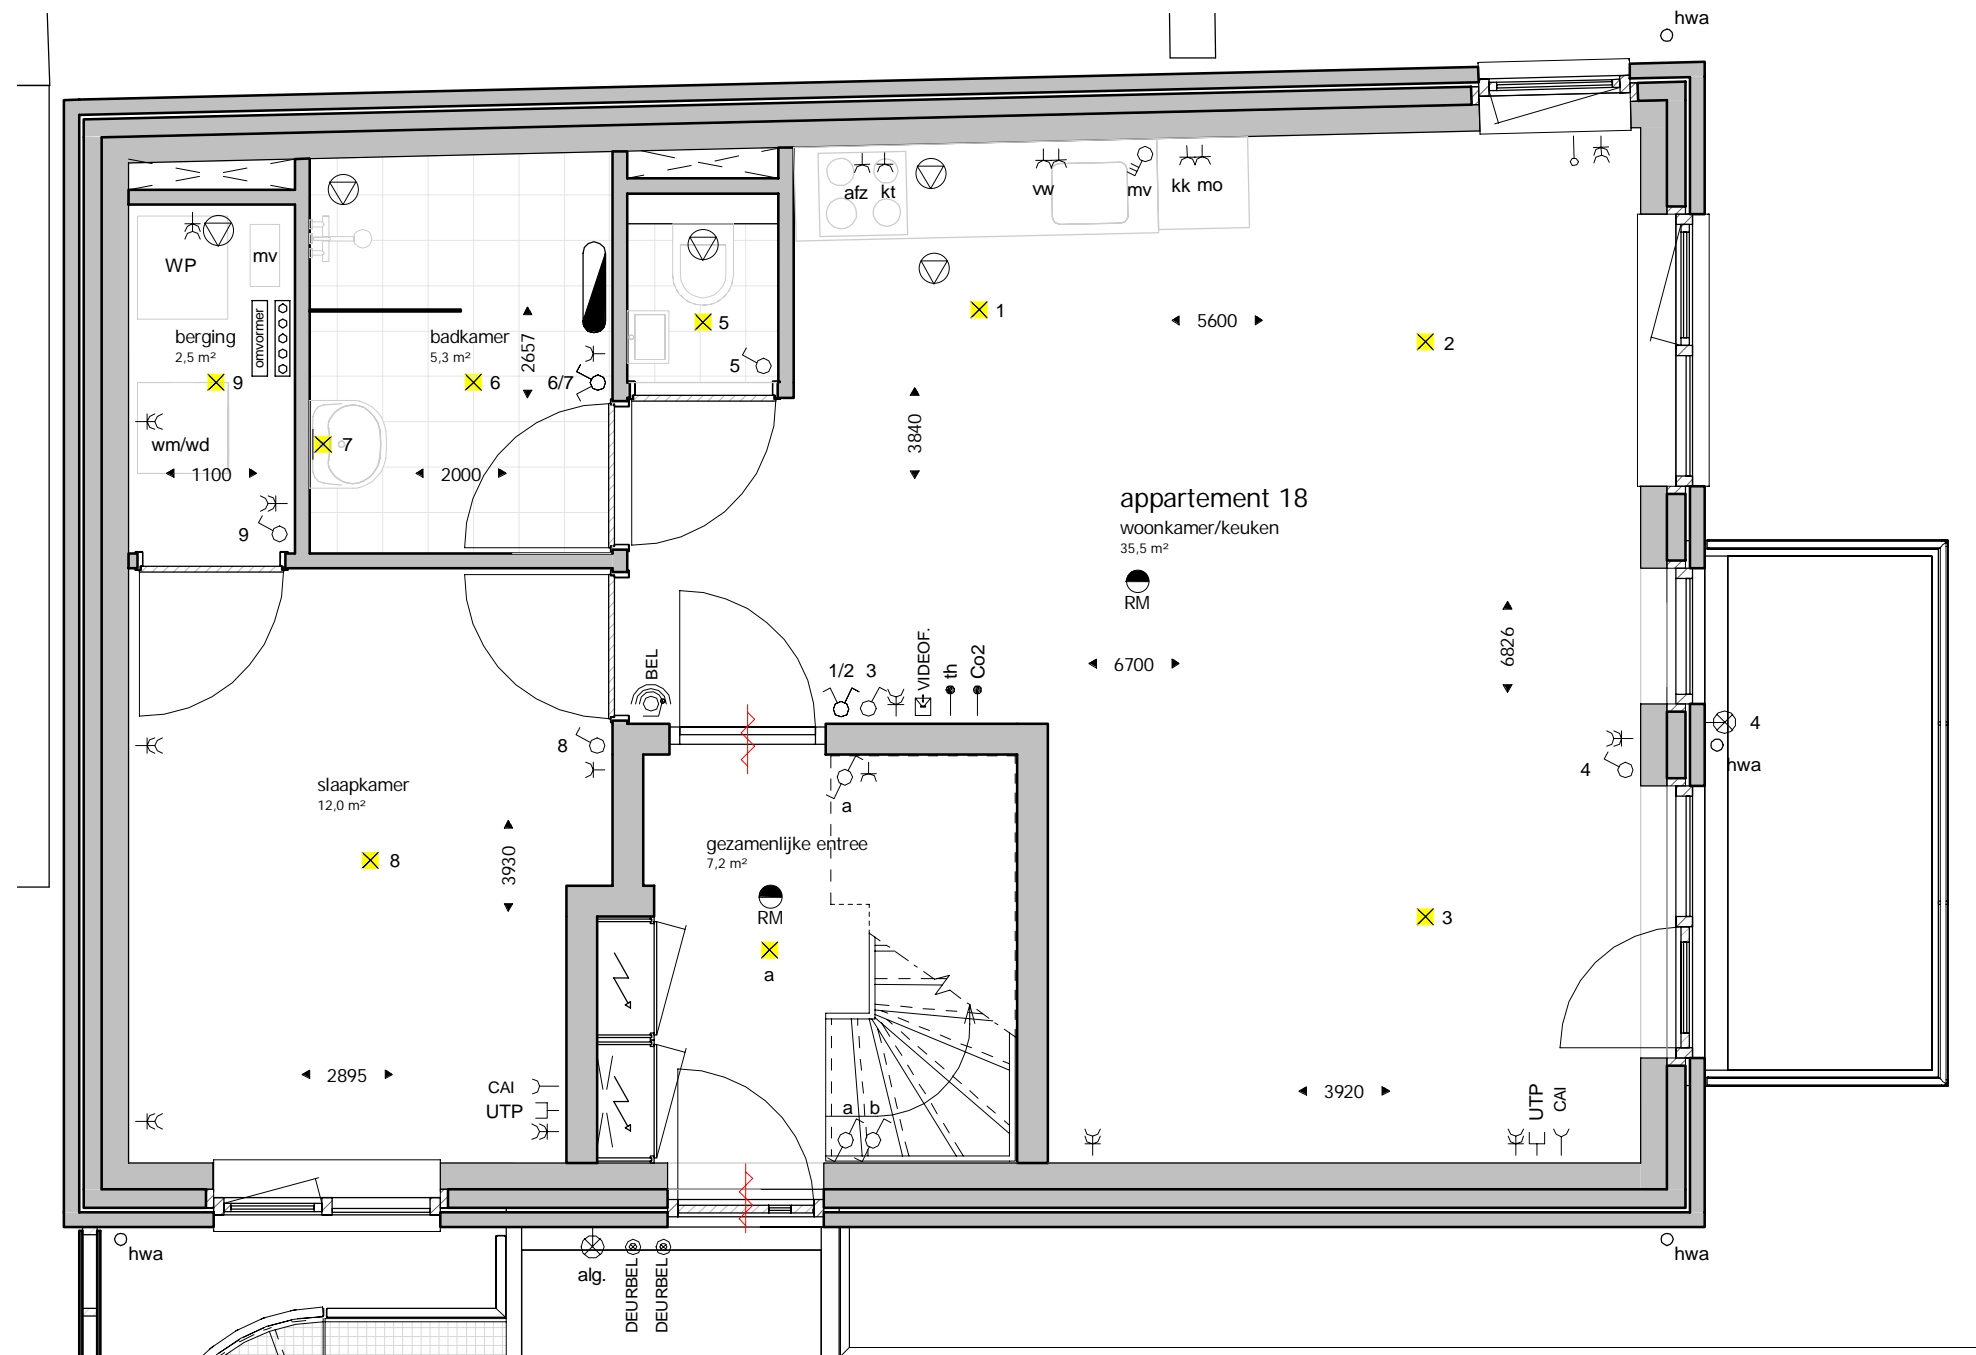

Renvooi

afkortingen

afz	aansluitpunt recirculatiekap
alg	algemene verlichting, centraal geschakeld
cai	centrale antenne inrichting
Co2	Co2 meter
kt	aansluitpunt elektrisch kooktoestel
kk	aansluitpunt koelkast
mo	aansluitpunt combi magnetron/ oven
mv	mechanische ventilatie-unit
th	thermostaat
vw	aansluitpunt vaatwasser
wm/wd	opstelplaats wasmachine/ wasdroger
UTP	netwerkaansluiting naar meterkast

symbolen

	meterkast
	rookmelder
	afzuigpunt mechanische ventilatie
	loze leiding maar meterkast voorzien van trekdraad
	aansluitpunt bedraad
	plafond lichtpunt, zonder armatuur
	wand lichtpunt, zonder armatuur
	wand lichtpunt buiten (zonder armatuur, algemene verlichting met armatuur)
	wandcontactdoos enkel met randaarde
	wandcontactdoos dubbel met randaarde
	wandcontactdoos data
	schakelaar enkelpolig
	serie schakelaar
	schakelaar enkelpolig wissel
	meerstanden schakelaar
	schel (deurbel)
	drukker (deurbel)
	videfoon
	elektrische radiator
	verdeler vloerverwarming
	omvormer PV panelen

Alle maatvoering indicatief.

plattgrond appartement 18

datum: 10-06-2021

fase: verkoop

werkcode blad

schaal: 1:50

BD1904 6102-18

formaat: A3