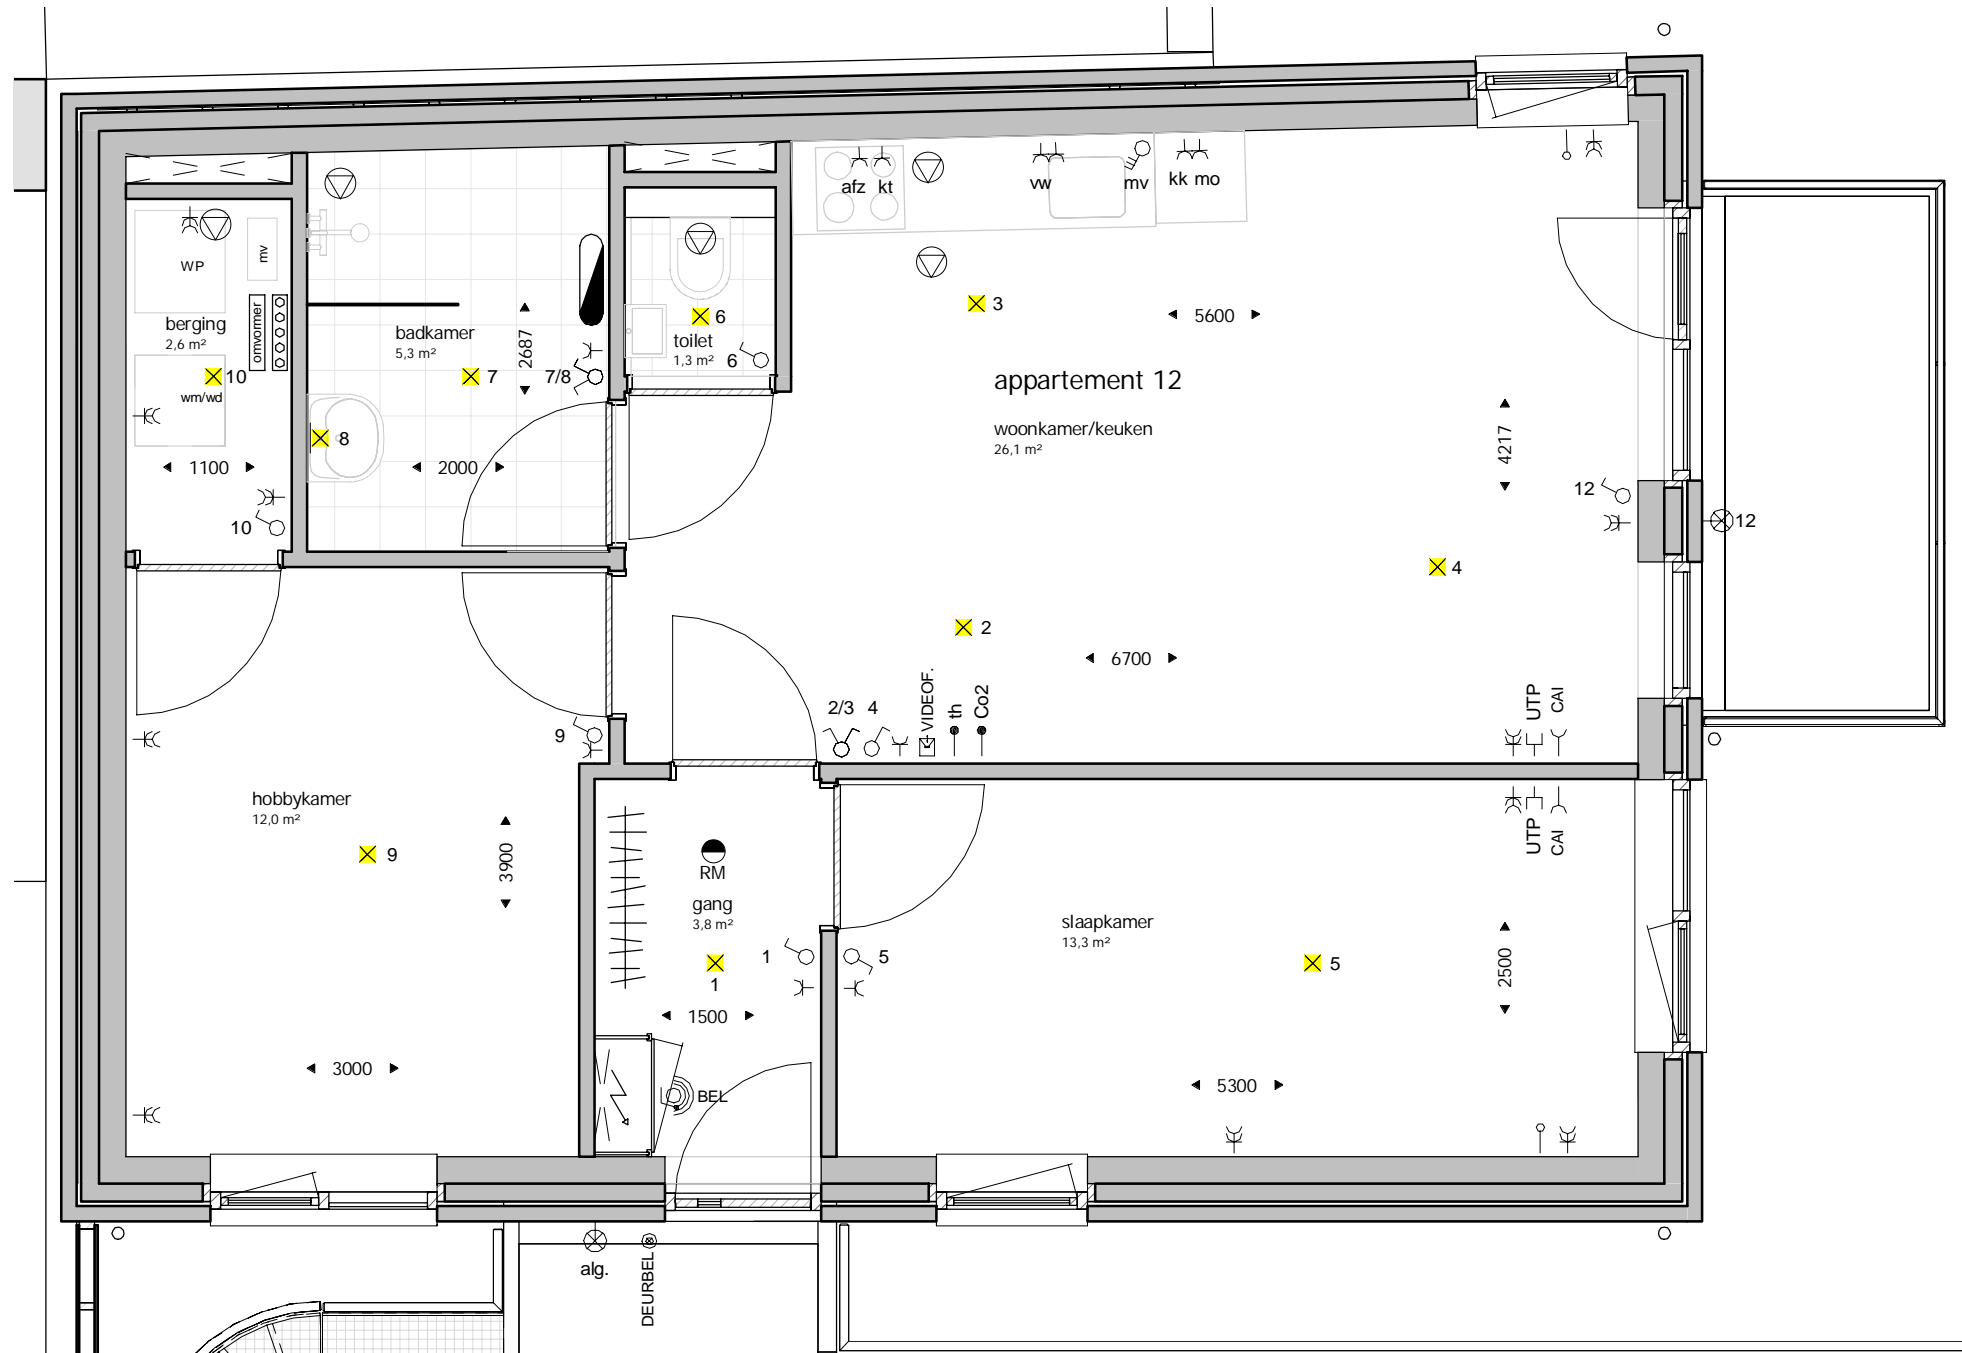

Renvooi

afkortingen

afz	aansluitpunt recirculatiekap
alg	algemene verlichting, centraal geschakeld
cai	centrale antenne inrichting
Co2	Co2 meter
kt	aansluitpunt elektrisch kooktoestel
kk	aansluitpunt koelkast
mo	aansluitpunt combi magnetron/ oven
mv	mechanische ventilatie-unit
th	thermostaat
vw	aansluitpunt vaatwasser
wm/wd	opstelplaats wasmachine/ wasdroger
UTP	netwerkaansluiting naar meterkast

symbolen

	meterkast
	rookmelder
	afzuigpunt mechanische ventilatie
	loze leiding maar meterkast voorzien van trekdraad
	aansluitpunt bedraad
	1 plafond lichtpunt, zonder armatuur
	wand lichtpunt, zonder armatuur
	wand lichtpunt buiten (zonder armatuur, algemene verlichting met armatuur)
	wandcontactdoos enkel met randaarde
	wandcontactdoos dubbel met randaarde
	wandcontactdoos data
	schakelaar enkelpolig
	serie schakelaar
	schakelaar enkelpolig wissel
	meerstanden schakelaar
	BEL schel (deurbel)
	DEURBEL drucker (deurbel)
	VIDEOF. videfoon
	elektrische radiator
	verdeler vloerverwarming
	omvormer PV panelen

Alle maatvoering indicatief.