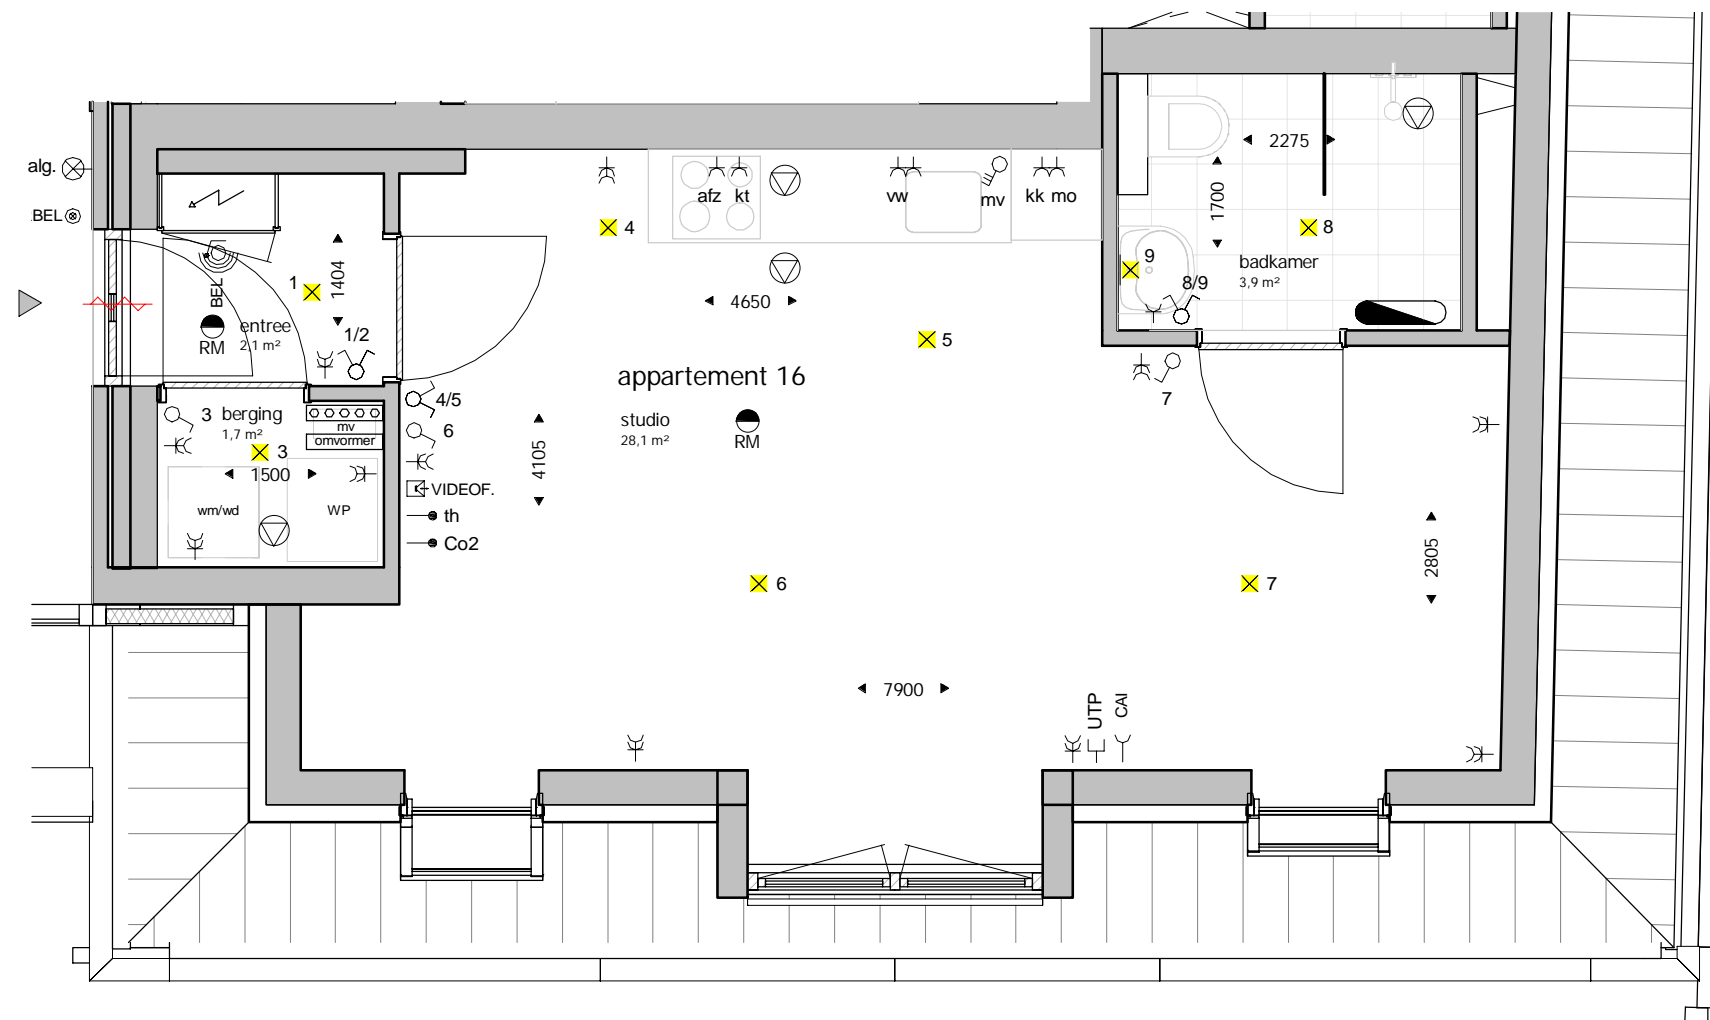

Renvooi

afkortingen

afz	aansluitpunt recirculatiekap
alg	algemene verlichting, centraal geschakeld
cai	centrale antenne inrichting
Co2	Co2 meter
kt	aansluitpunt elektrisch kooktoestel
kk	aansluitpunt koelkast
mo	aansluitpunt combi magnetron/ oven
mv	mechanische ventilatie-unit
th	thermostaat
vw	aansluitpunt vaatwasser
wm/wd	opstelplaats wasmachine/ wasdroger
UTP	netwerkaansluiting naar meterkast

symbolen

	meterkast
	rookmelder
	afzuigpunt mechanische ventilatie
	loze leiding maar meterkast voorzien van trekdraad
	aansluitpunt bedraad
	1 plafond lichtpunt, zonder armatuur
	wand lichtpunt, zonder armatuur
	wand lichtpunt buiten (zonder armatuur, algemene verlichting met armatuur)
	wandcontactdoos enkel met randaarde
	wandcontactdoos dubbel met randaarde
	wandcontactdoos data
	schakelaar enkelpolig
	serie schakelaar
	schakelaar enkelpolig wissel
	meerstanden schakelaar
	BEL schel (deurbel)
	DEURBEL drucker (deurbel)
	VIDEOF. videfoon
	elektrische radiator
	verdeler vloerverwarming
	omvormer PV panelen

Alle maatvoering indicatief.