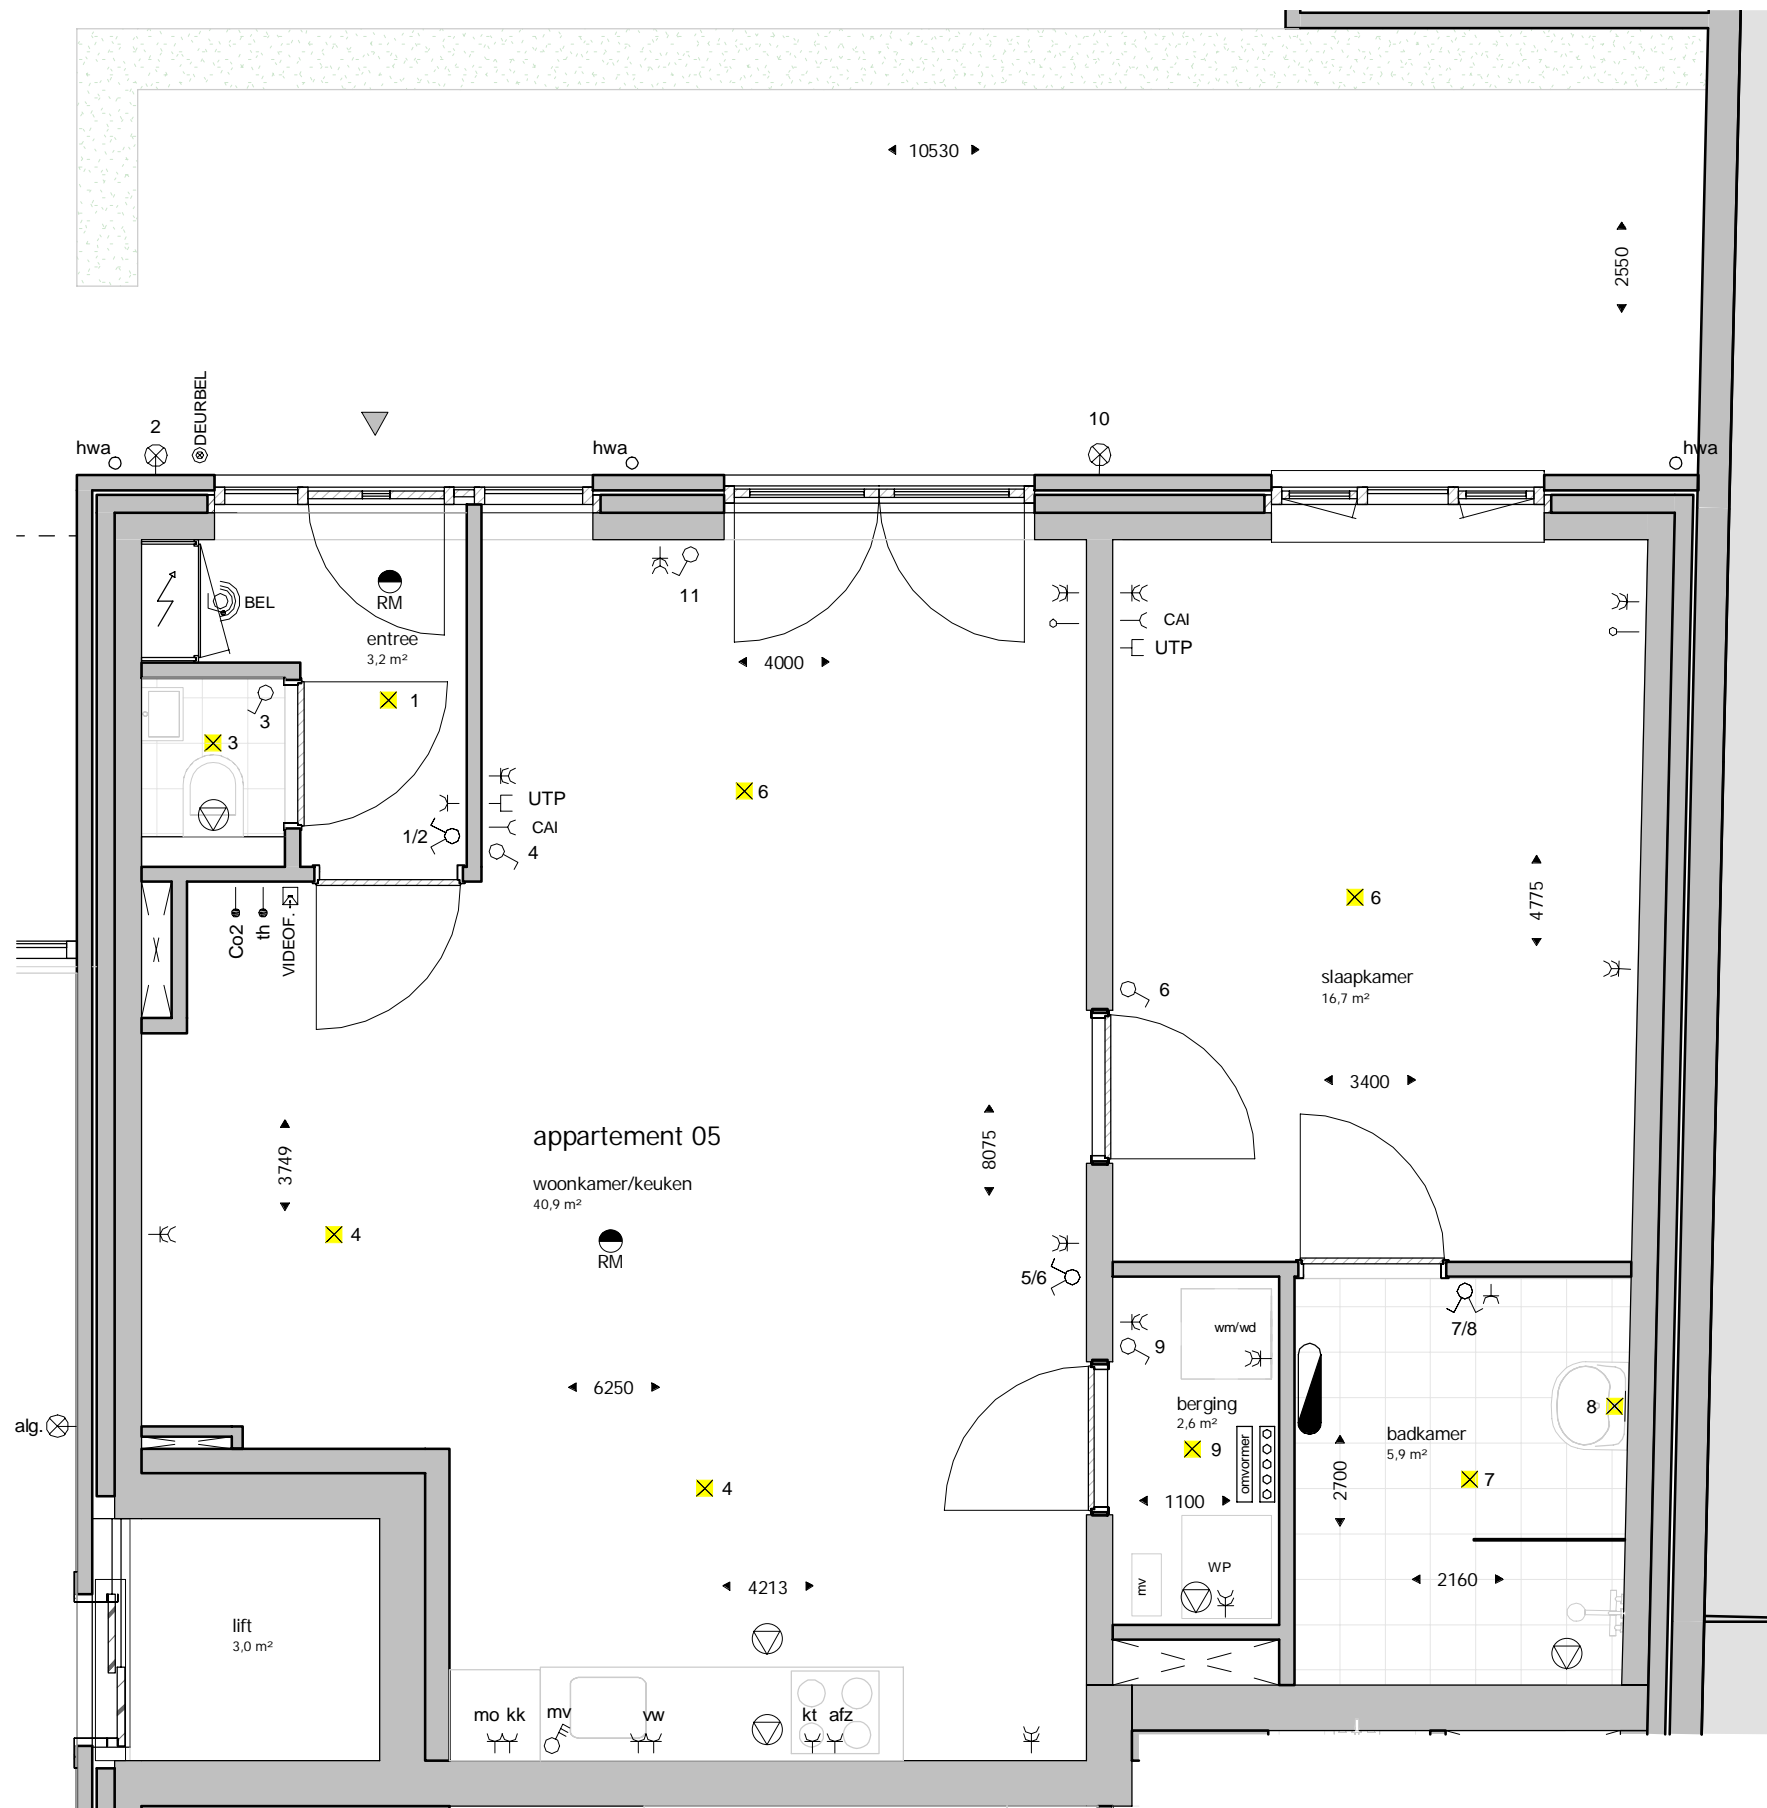

Renvooi

afkortingen

afz	aansluitpunt recirculatiekap
alg	algemene verlichting, centraal geschakeld
cai	centrale antenne inrichting
Co2	Co2 meter
kt	aansluitpunt elektrisch kooktoestel
kk	aansluitpunt koelkast
mo	aansluitpunt combi magnetron/ oven
mv	mechanische ventilatie-unit
th	thermostaat
ww	aansluitpunt vaatwasser
wm/wd	opstelplaats wasmachine/ wasdroger
UTP	netwerkaansluiting naar meterkast

symbolen

	meterkast
	rookmelder
	afzuigpunt mechanische ventilatie
	loze leiding maar meterkast voorzien van trekdraad
	aansluitpunt bedraad
	1 plafond lichtpunt, zonder armatuur
	wand lichtpunt, zonder armatuur
	wand lichtpunt buiten (zonder armatuur, algemene verlichting met armatuur)
	wandcontactdoos enkel met randaarde
	wandcontactdoos dubbel met randaarde
	wandcontactdoos data
	schakelaar enkelpolig
	serie schakelaar
	schakelaar enkelpolig wissel
	meerstanden schakelaar
	BEL schel (deurbel)
	DEURBEL drucker (deurbel)
	VIDEOF. videfoon
	elektrische radiator
	verdeler vloerverwarming
	omvormer PV panelen

Alle maatvoering indicatief.