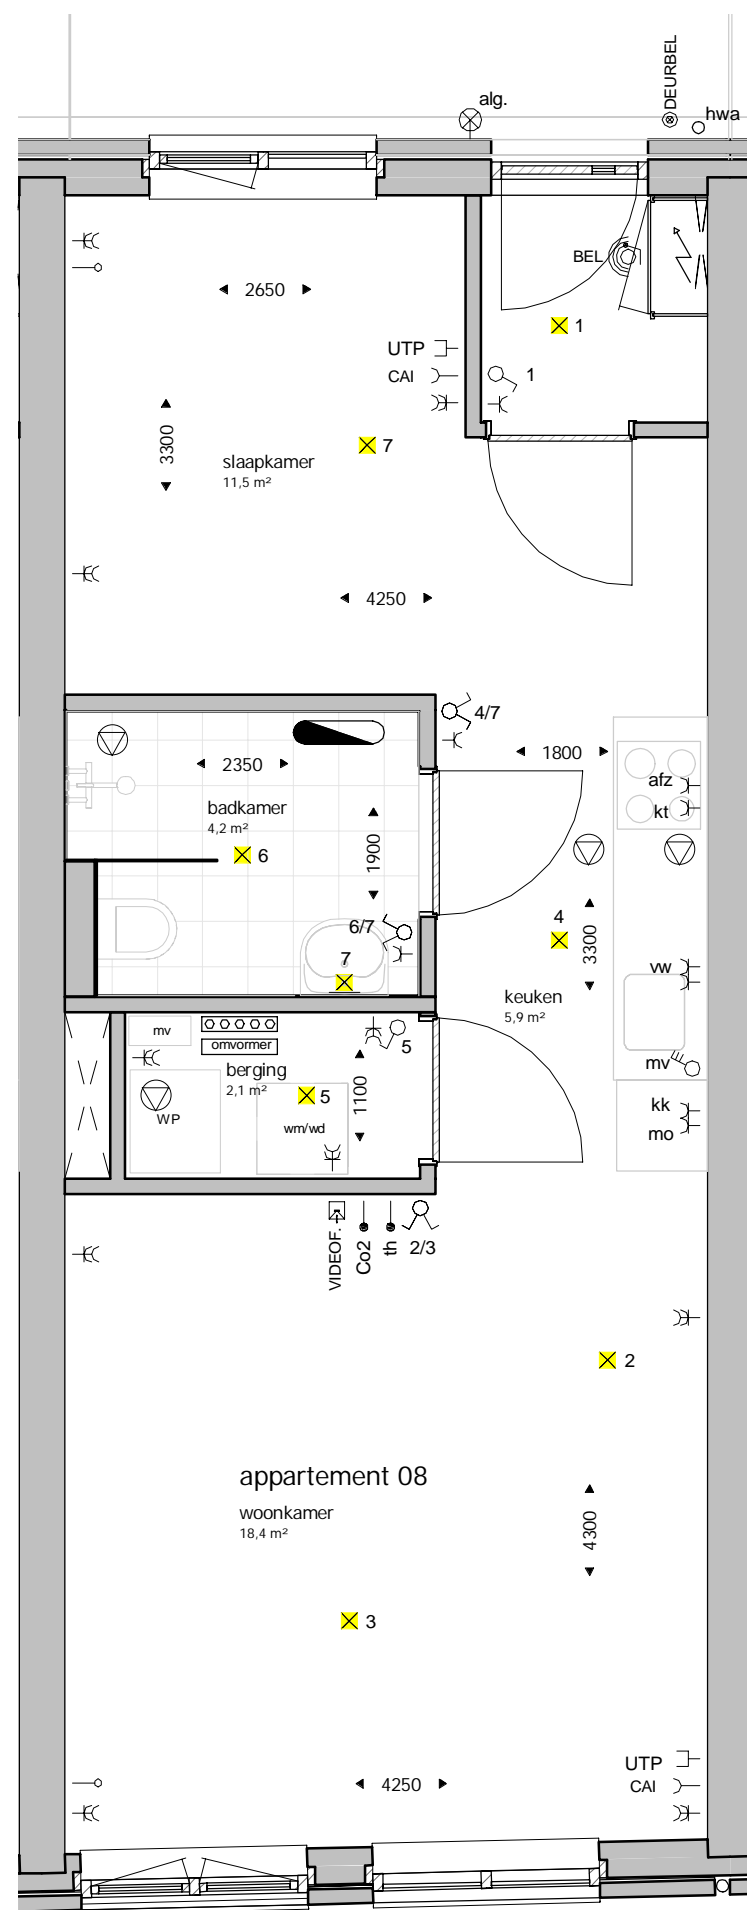

Renvooi

afkortingen

afz	aansluitpunt recirculatiekap
alg.	algemene verlichting, centraal geschakeld
cai	centrale antenne inrichting
Co2	Co2 meter
kt	aansluitpunt elektrisch kooktoestel
kk	aansluitpunt koelkast
mo	aansluitpunt combi magnetron/ oven
mv	mechanische ventilatie-unit
th	thermostaat
vw	aansluitpunt vaatwasser
wm/wd	opstelplaats wasmachine/ wasdroger
UTP	netwerkaansluiting naar meterkast

symbolen

	meterkast
	rookmelder
	afzuigpunt mechanische ventilatie
	loze leiding maar meterkast voorzien van trekdraad
	aansluitpunt bedraad
	1 plafond lichtpunt, zonder armatuur
	wand lichtpunt, zonder armatuur
	wand lichtpunt buiten (zonder armatuur, algemene verlichting met armatuur)
	wandcontactdoos enkel met randaarde
	wandcontactdoos dubbel met randaarde
	wandcontactdoos data
	schakelaar enkelpolig
	serie schakelaar
	schakelaar enkelpolig wissel
	meerstanden schakelaar
	schel (deurbel)
	drucker (deurbel)
	videfoon
	elektrische radiator
	verdeler vloerverwarming
	omvormer PV panelen

Alle maatvoering indicatief.