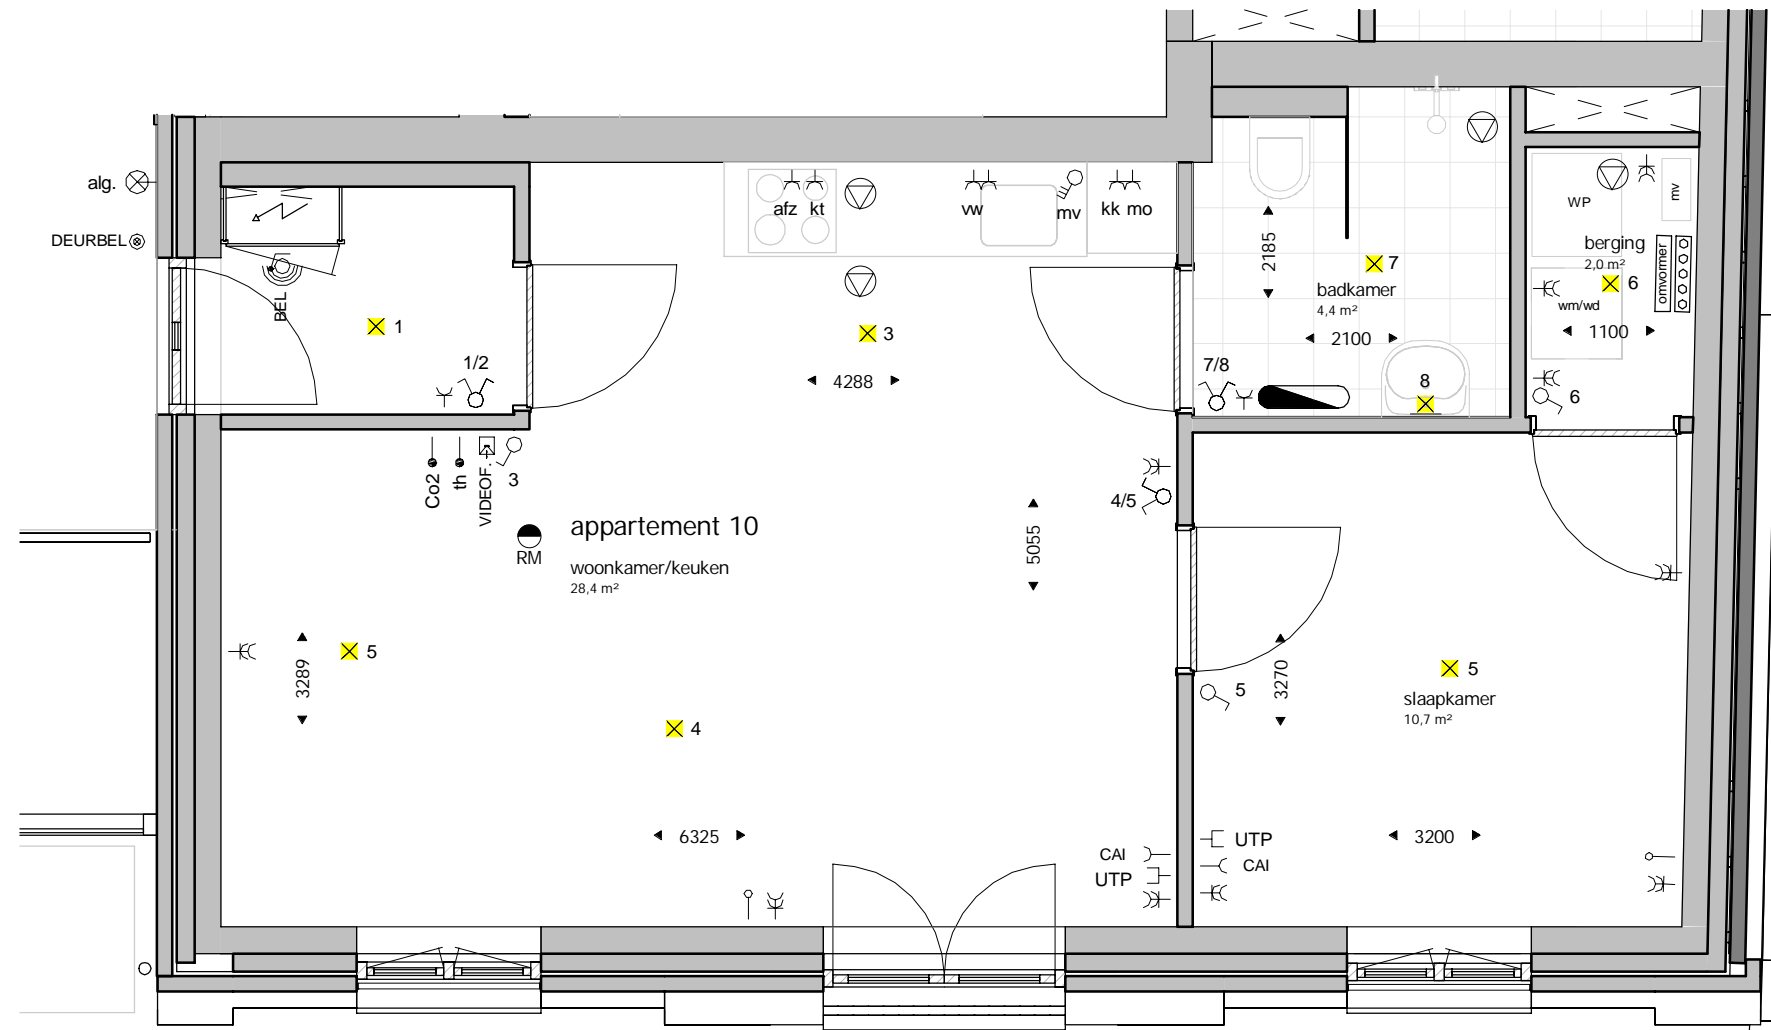

Renvooi

afkortingen

afz	aansluitpunt recirculatiekap
alg	algemene verlichting, centraal geschakeld
cai	centrale antenne inrichting
Co2	Co2 meter
kt	aansluitpunt elektrisch kooktoestel
kk	aansluitpunt koelkast
mo	aansluitpunt combi magnetron/ oven
mv	mechanische ventilatie-unit
th	thermostaat
vw	aansluitpunt vaatwasser
wm/wd	opstelplaats wasmachine/ wasdroger
UTP	netwerkaansluiting naar meterkast

symbolen

	meterkast
	rookmelder
	afzuigpunt mechanische ventilatie
	loze leiding maar meterkast voorzien van trekdraad
	aansluitpunt bedraad
	1 plafond lichtpunt, zonder armatuur
	wand lichtpunt, zonder armatuur
	wand lichtpunt buiten (zonder armatuur, algemene verlichting met armatuur)
	wandcontactdoos enkel met randaarde
	wandcontactdoos dubbel met randaarde
	wandcontactdoos data
	schakelaar enkelpolig
	serie schakelaar
	schakelaar enkelpolig wissel
	meerstanden schakelaar
	schel (deurbel)
	drucker (deurbel)
	videfoon
	elektrische radiator
	verdeler vloerverwarming
	omvormer PV panelen

Alle maatvoering indicatief.