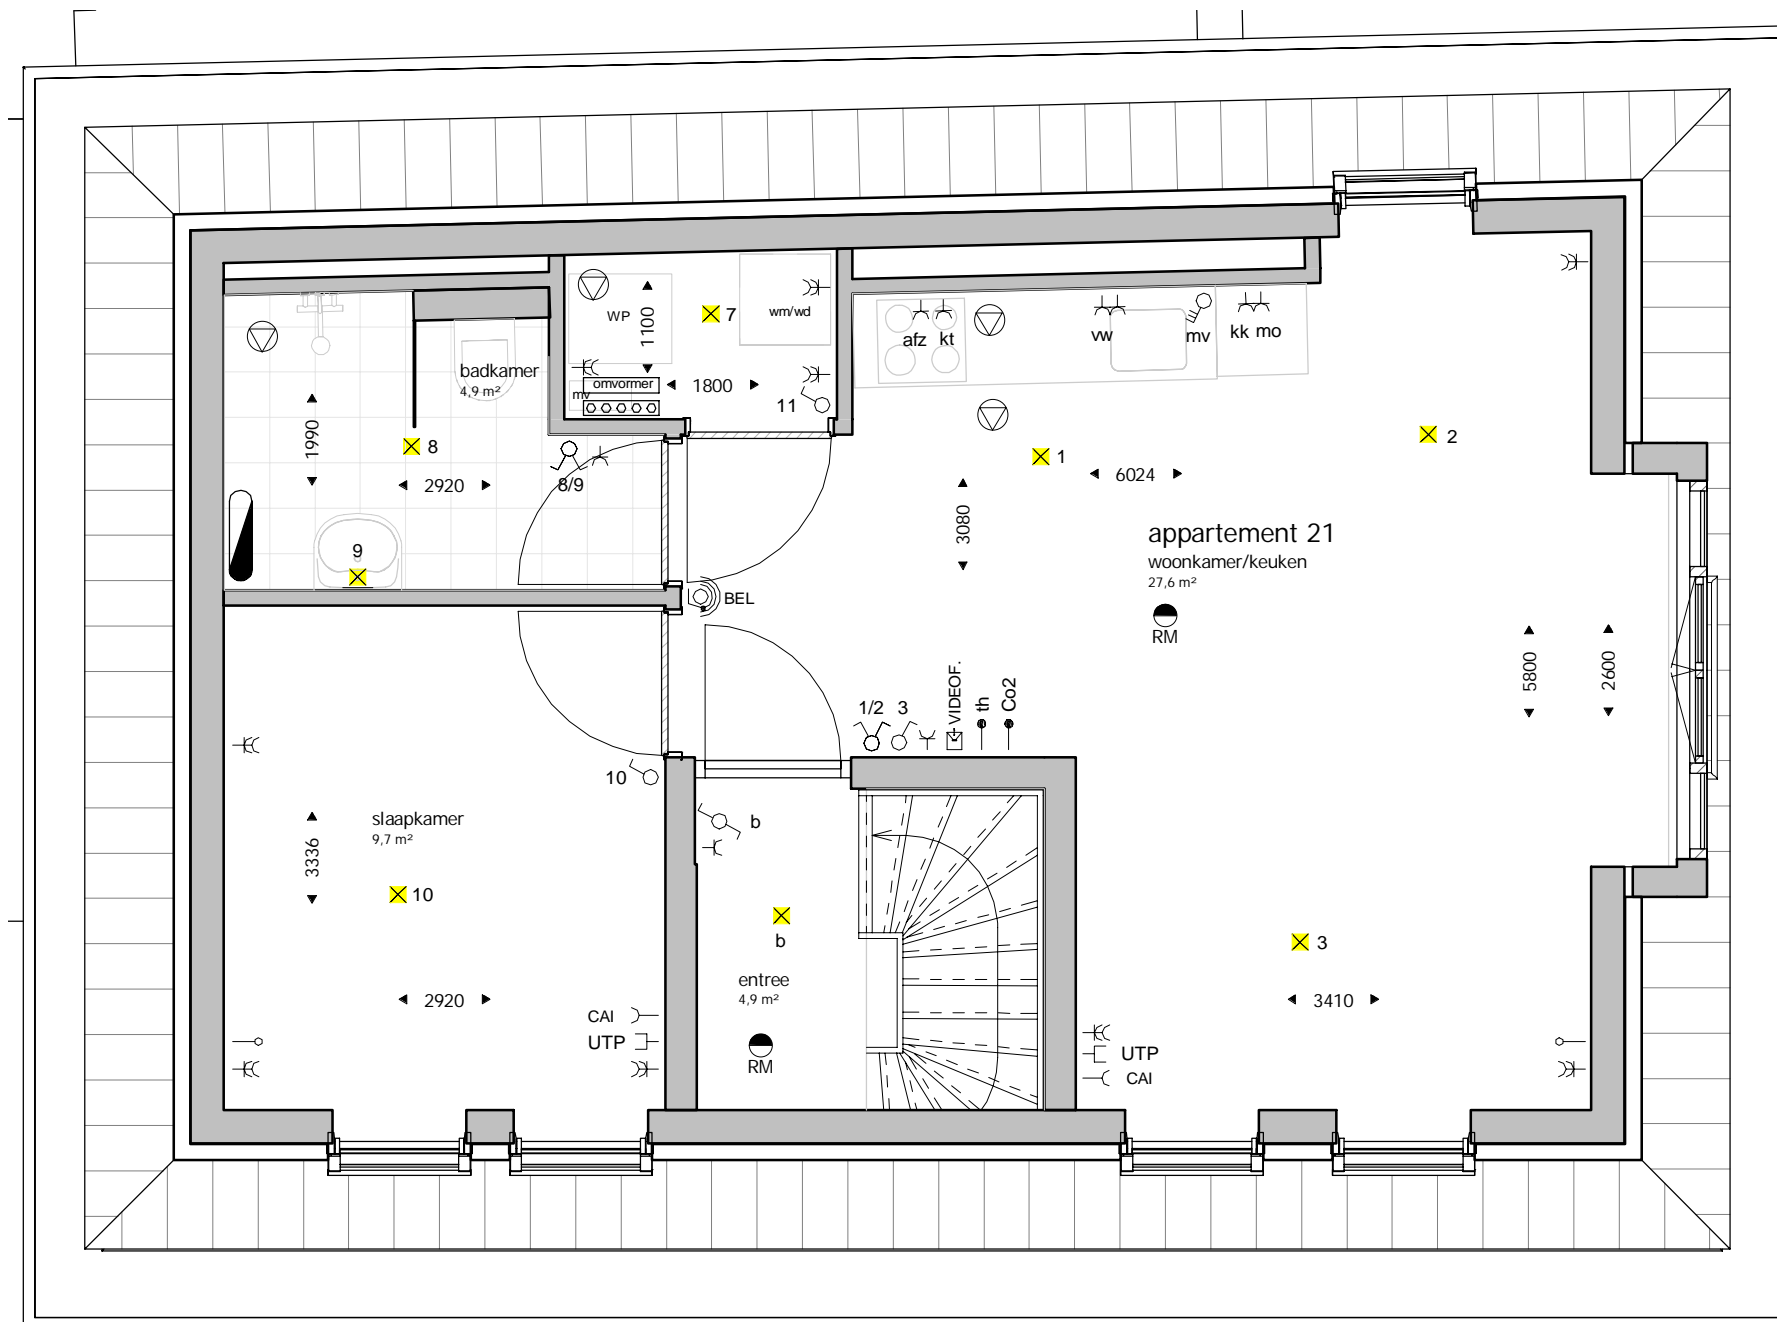

Renvooi

afkortingen

afz	aansluitpunt recirculatiekap
alg	algemene verlichting, centraal geschakeld
cai	centrale antenne inrichting
Co2	Co2 meter
kt	aansluitpunt elektrisch kooktoestel
kk	aansluitpunt koelkast
mo	aansluitpunt combi magnetron/ oven
mv	mechanische ventilatie-unit
th	thermostaat
ww	aansluitpunt vaatwasser
wm/wd	opstelplaats wasmachine/ wasdroger
UTP	netwerkaansluiting naar meterkast

symbolen

	meterkast
	rookmelder
	afzuigpunt mechanische ventilatie
	loze leiding maar meterkast voorzien van trekdraad
	aansluitpunt bedraad
	1 plafond lichtpunt, zonder armatuur
	wand lichtpunt, zonder armatuur
	wand lichtpunt buiten (zonder armatuur, algemene verlichting met armatuur)
	wandcontactdoos enkel met randaarde
	wandcontactdoos dubbel met randaarde
	wandcontactdoos data
	schakelaar enkelpolig
	serie schakelaar
	schakelaar enkelpolig wissel
	meerstanden schakelaar
	schel (deurbel)
	drucker (deurbel)
	videfoon
	elektrische radiator
	verdeler vloerverwarming
	omvormer PV panelen

Alle maatvoering indicatief.