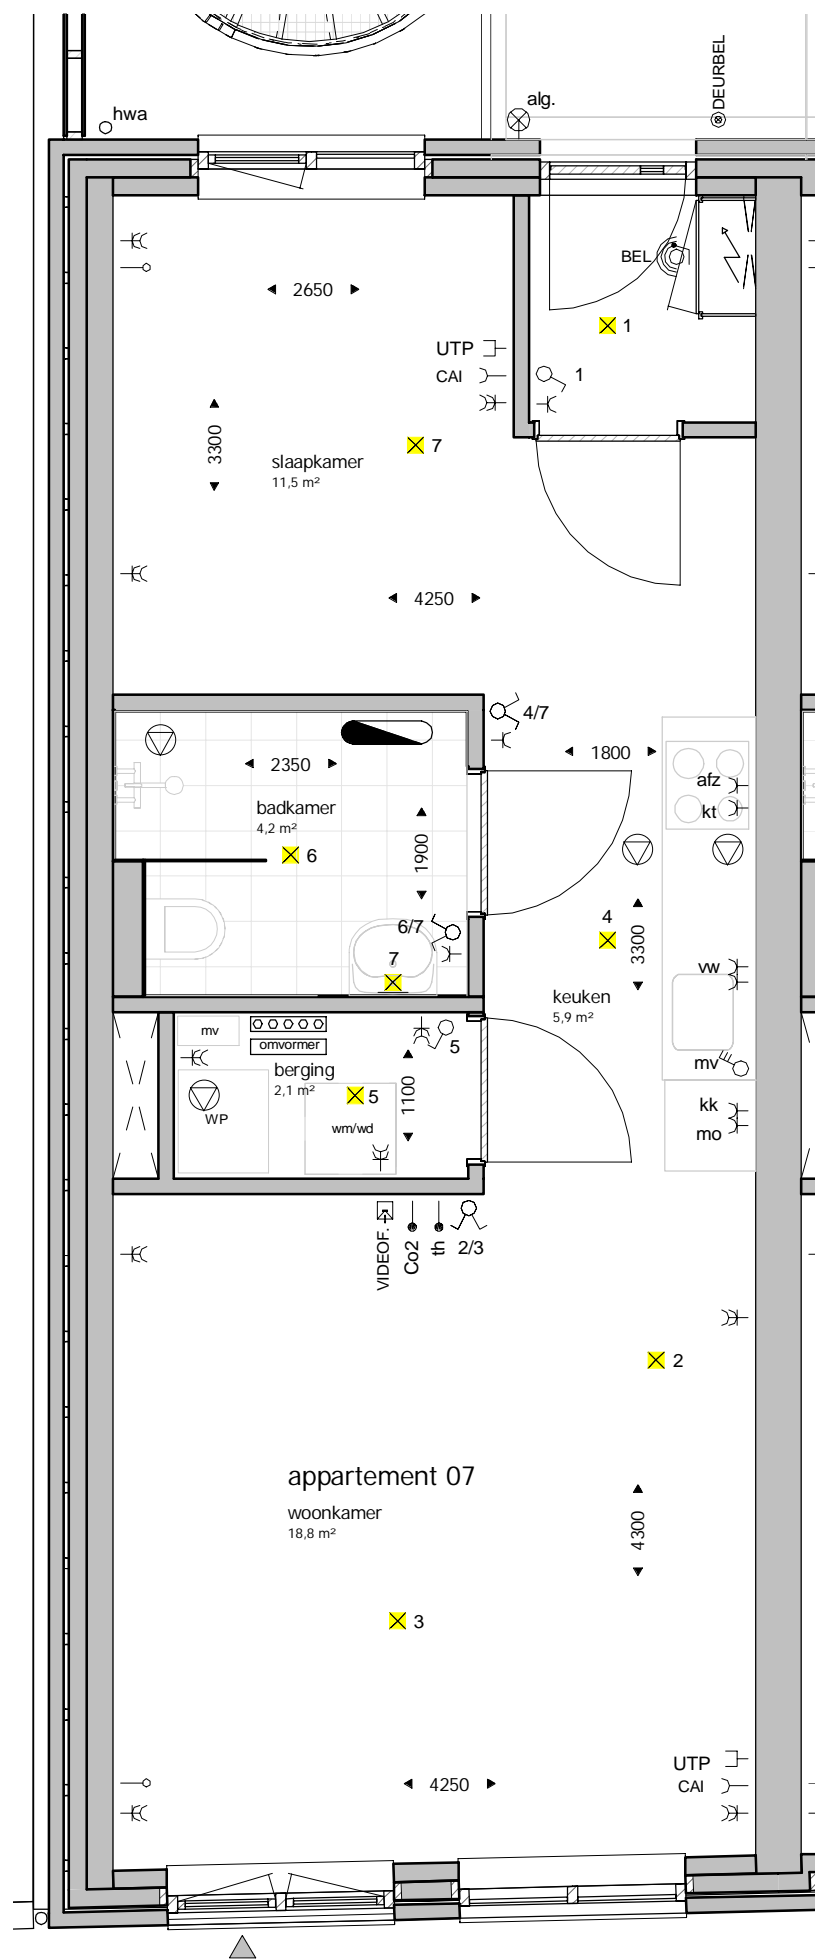

Alle maatvoering indicatief.

plattgrond appartement 06

datum: 10-06-2021

fase: verkoop

werkcode blad

schaal: 1:50

BD1904 6100-06

formaat: A3