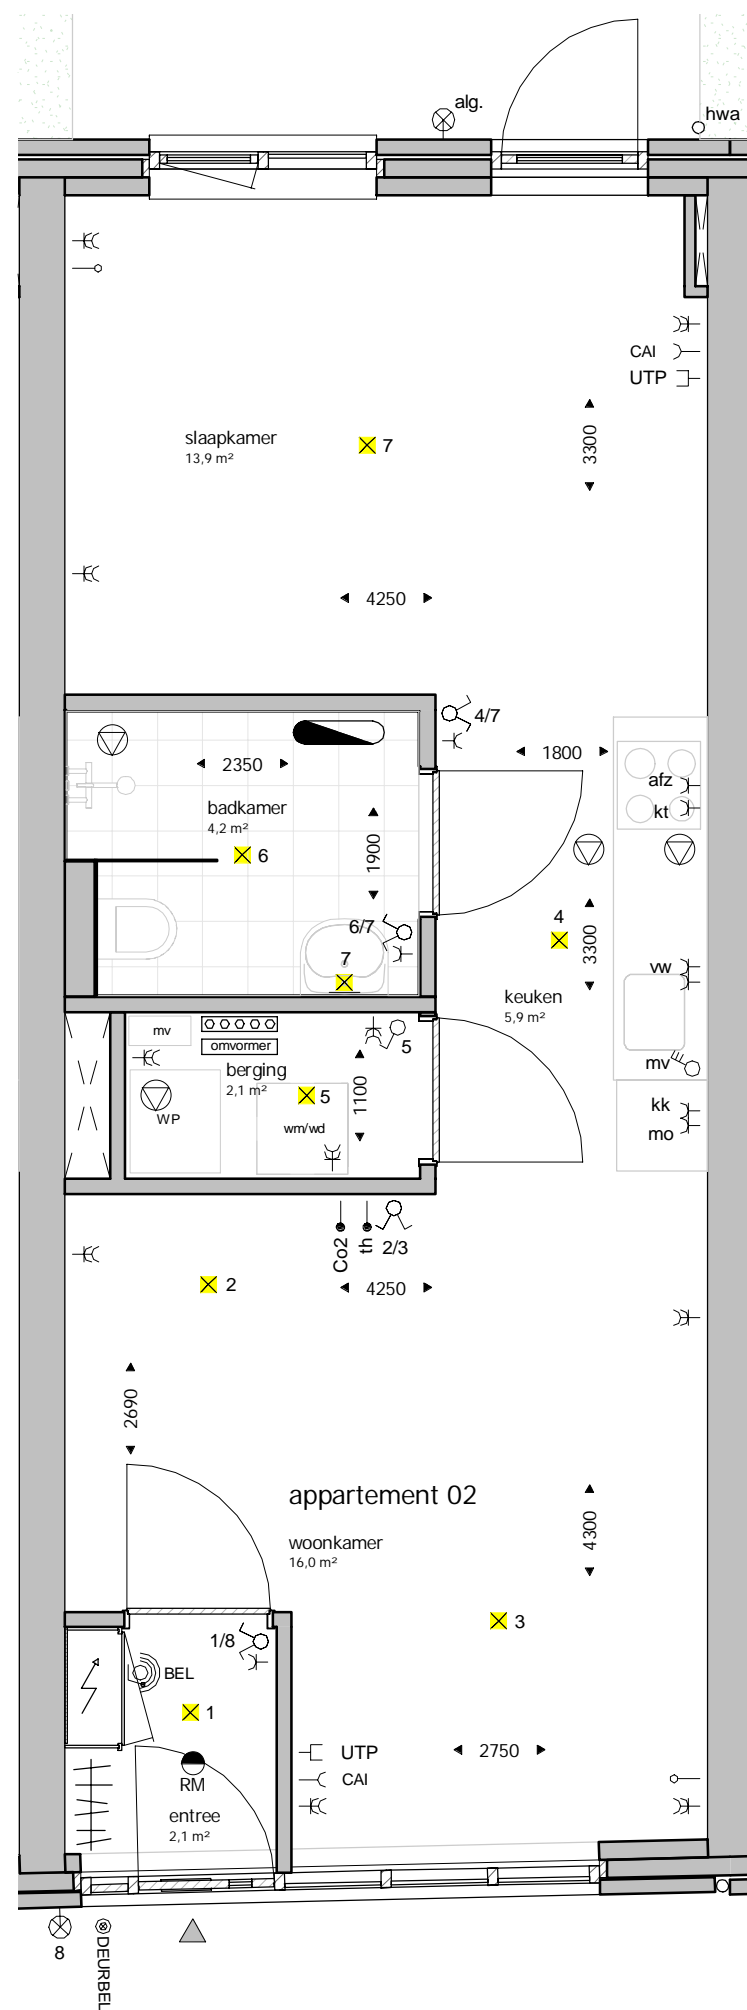

Renvooi

afkortingen

afz	aansluitpunt recirculatiekap
alg	algemene verlichting, centraal geschakeld
cai	centrale antenne inrichting
Co2	Co2 meter
kt	aansluitpunt elektrisch kooktoestel
kk	aansluitpunt koelkast
mo	aansluitpunt combi magnetron/ oven
mv	mechanische ventilatie-unit
th	thermostaat
wv	aansluitpunt vaatwasser
wm/wd	opstelplaats wasmachine/ wasdroger
UTP	netwerkaansluiting naar meterkast

symbolen

	meterkast
	rookmelder
	afzuigpunt mechanische ventilatie
	loze leiding maar meterkast voorzien van trekdraad
	aansluitpunt bedraad
	1 plafond lichtpunt, zonder armatuur
	wand lichtpunt, zonder armatuur
	wand lichtpunt buiten (zonder armatuur, algemene verlichting met armatuur)
	wandcontactdoos enkel met randaarde
	wandcontactdoos dubbel met randaarde
	wandcontactdoos data
	schakelaar enkelpolig
	serie schakelaar
	schakelaar enkelpolig wissel
	meerstanden schakelaar
	BEL schel (deurbel)
	DEURBEL drucker (deurbel)
	VIDEOF. videfoon
	elektrische radiator
	verdeler vloerverwarming
	omvormer PV panelen

Alle maatvoering indicatief.