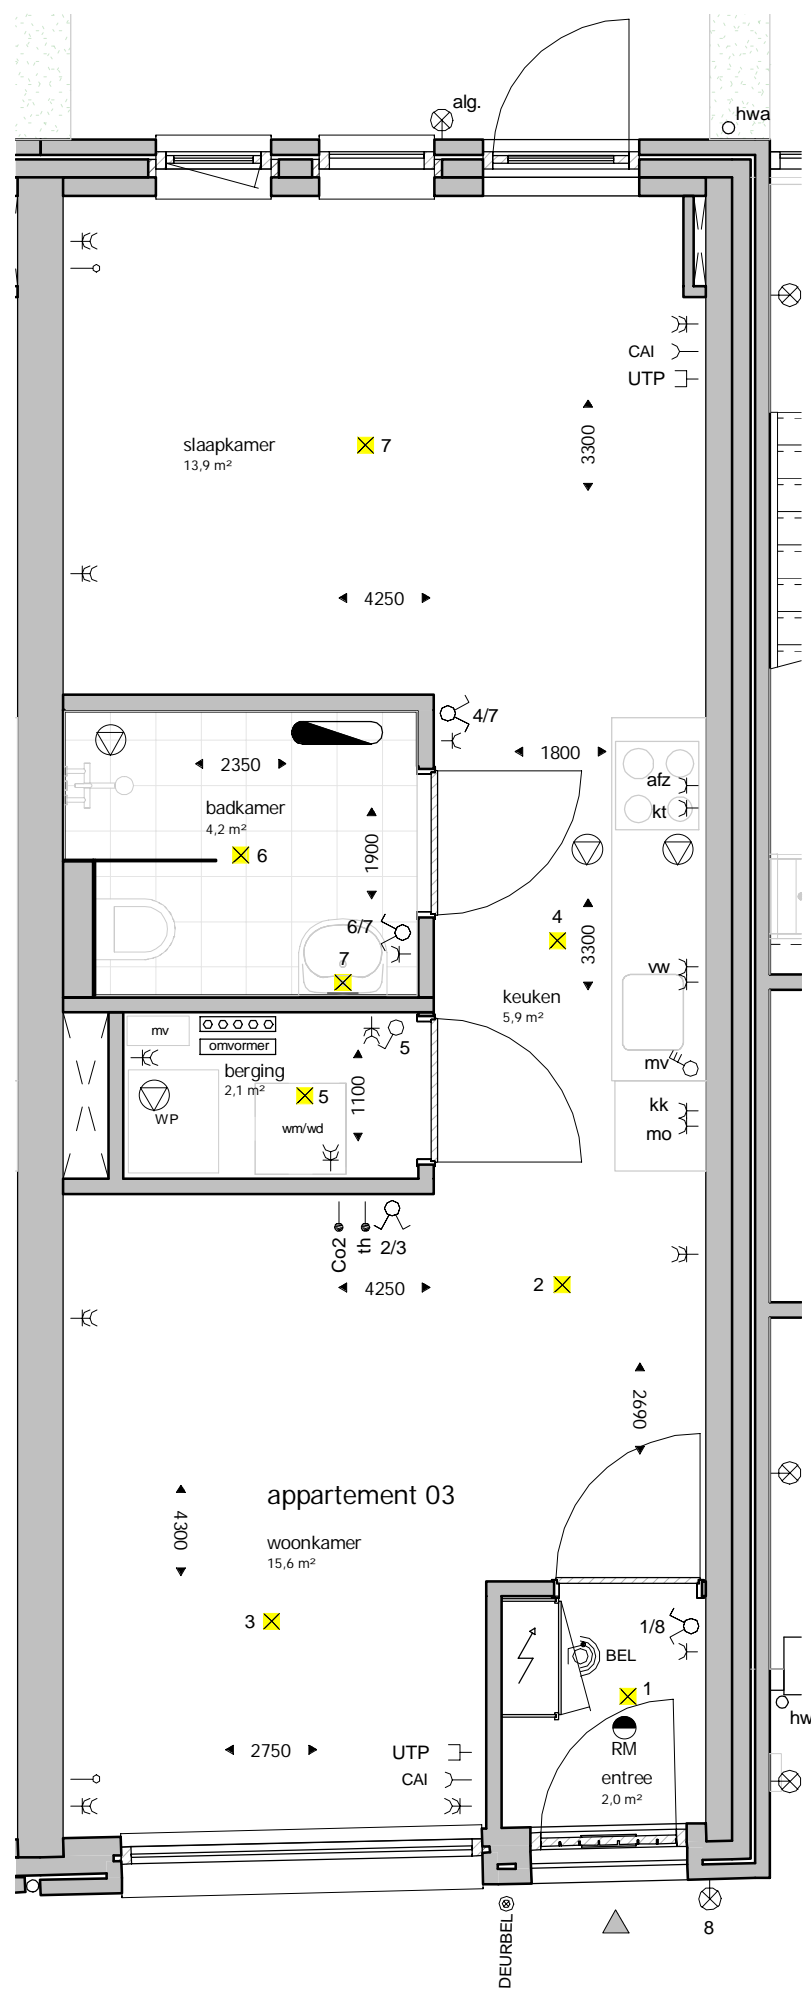

Renvooi

afkortingen

afz	aansluitpunt recirculatiekap
alg	algemene verlichting, centraal geschakeld
cai	centrale antenne inrichting
Co2	Co2 meter
kt	aansluitpunt elektrisch kooktoestel
kk	aansluitpunt koelkast
mo	aansluitpunt combi magnetron/ oven
mv	mechanische ventilatie-unit
th	thermostaat
ww	aansluitpunt vaatwasser
wm/wd	opstelplaats wasmachine/ wasdroger
UTP	netwerkaansluiting naar meterkast

symbolen

	meterkast
	rookmelder
	afzuigpunt mechanische ventilatie
	loze leiding maar meterkast voorzien van trekdraad
	aansluitpunt bedraad
	1 plafond lichtpunt, zonder armatuur
	wand lichtpunt, zonder armatuur
	wand lichtpunt buiten (zonder armatuur, algemene verlichting met armatuur)
	wandcontactdoos enkel met randaarde
	wandcontactdoos dubbel met randaarde
	wandcontactdoos data
	schakelaar enkelpolig
	serie schakelaar
	schakelaar enkelpolig wissel
	meerstanden schakelaar
	BEL schel (deurbel)
	DEURBEL drucker (deurbel)
	VIDEOF. videofoon
	elektrische radiator
	verdeler vloerverwarming
	omvormer PV panelen

Alle maatvoering indicatief.