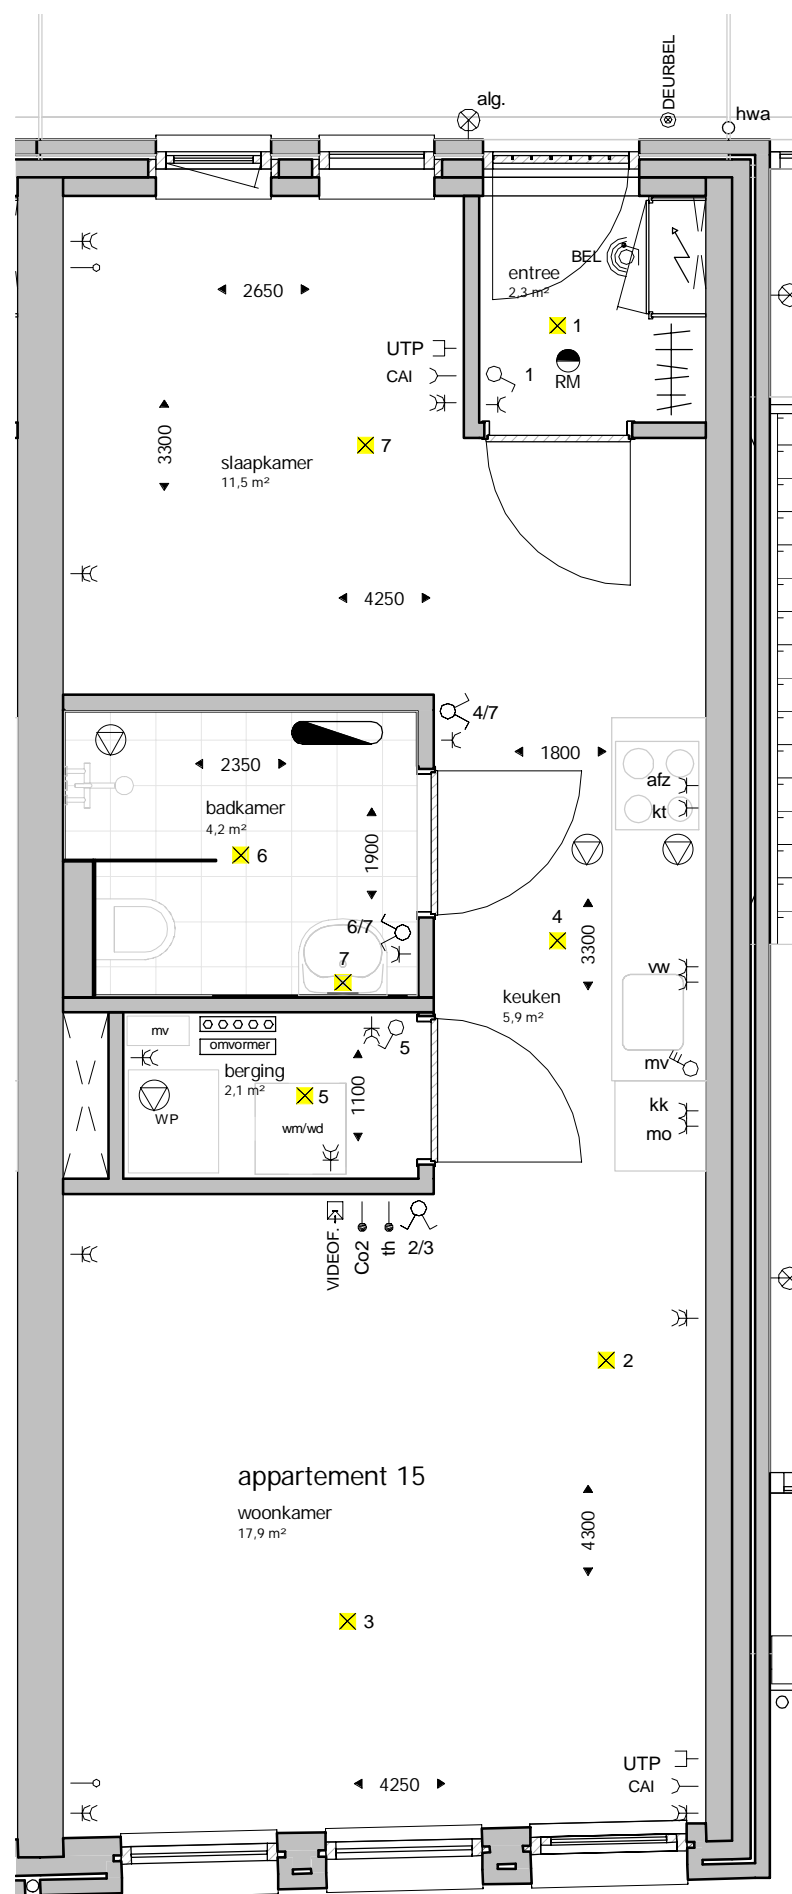

Renvooi

afkortingen

afz	aansluitpunt recirculatiekap
alg	algemene verlichting, centraal geschakeld
cai	centrale antenne inrichting
Co2	Co2 meter
kt	aansluitpunt elektrisch kooktoestel
kk	aansluitpunt koelkast
mo	aansluitpunt combi magnetron/ oven
mv	mechanische ventilatie-unit
th	thermostaat
vw	aansluitpunt vaatwasser
wm/wd	opstelplaats wasmachine/ wasdroger
UTP	netwerkaansluiting naar meterkast

symbolen

	meterkast
	rookmelder
	afzuigpunt mechanische ventilatie
	loze leiding maar meterkast voorzien van trekdraad
	aansluitpunt bedraad
	plafond lichtpunt, zonder armatuur
	wand lichtpunt, zonder armatuur
	wand lichtpunt buiten (zonder armatuur, algemene verlichting met armatuur)
	wandcontactdoos enkel met randaarde
	wandcontactdoos dubbel met randaarde
	wandcontactdoos data
	schakelaar enkelpolig
	serie schakelaar
	schakelaar enkelpolig wissel
	meerstanden schakelaar
	schel (deurbel)
	drukker (deurbel)
	videfoon
	elektrische radiator
	verdeler vloerverwarming
	omvormer PV panelen

Alle maatvoering indicatief.