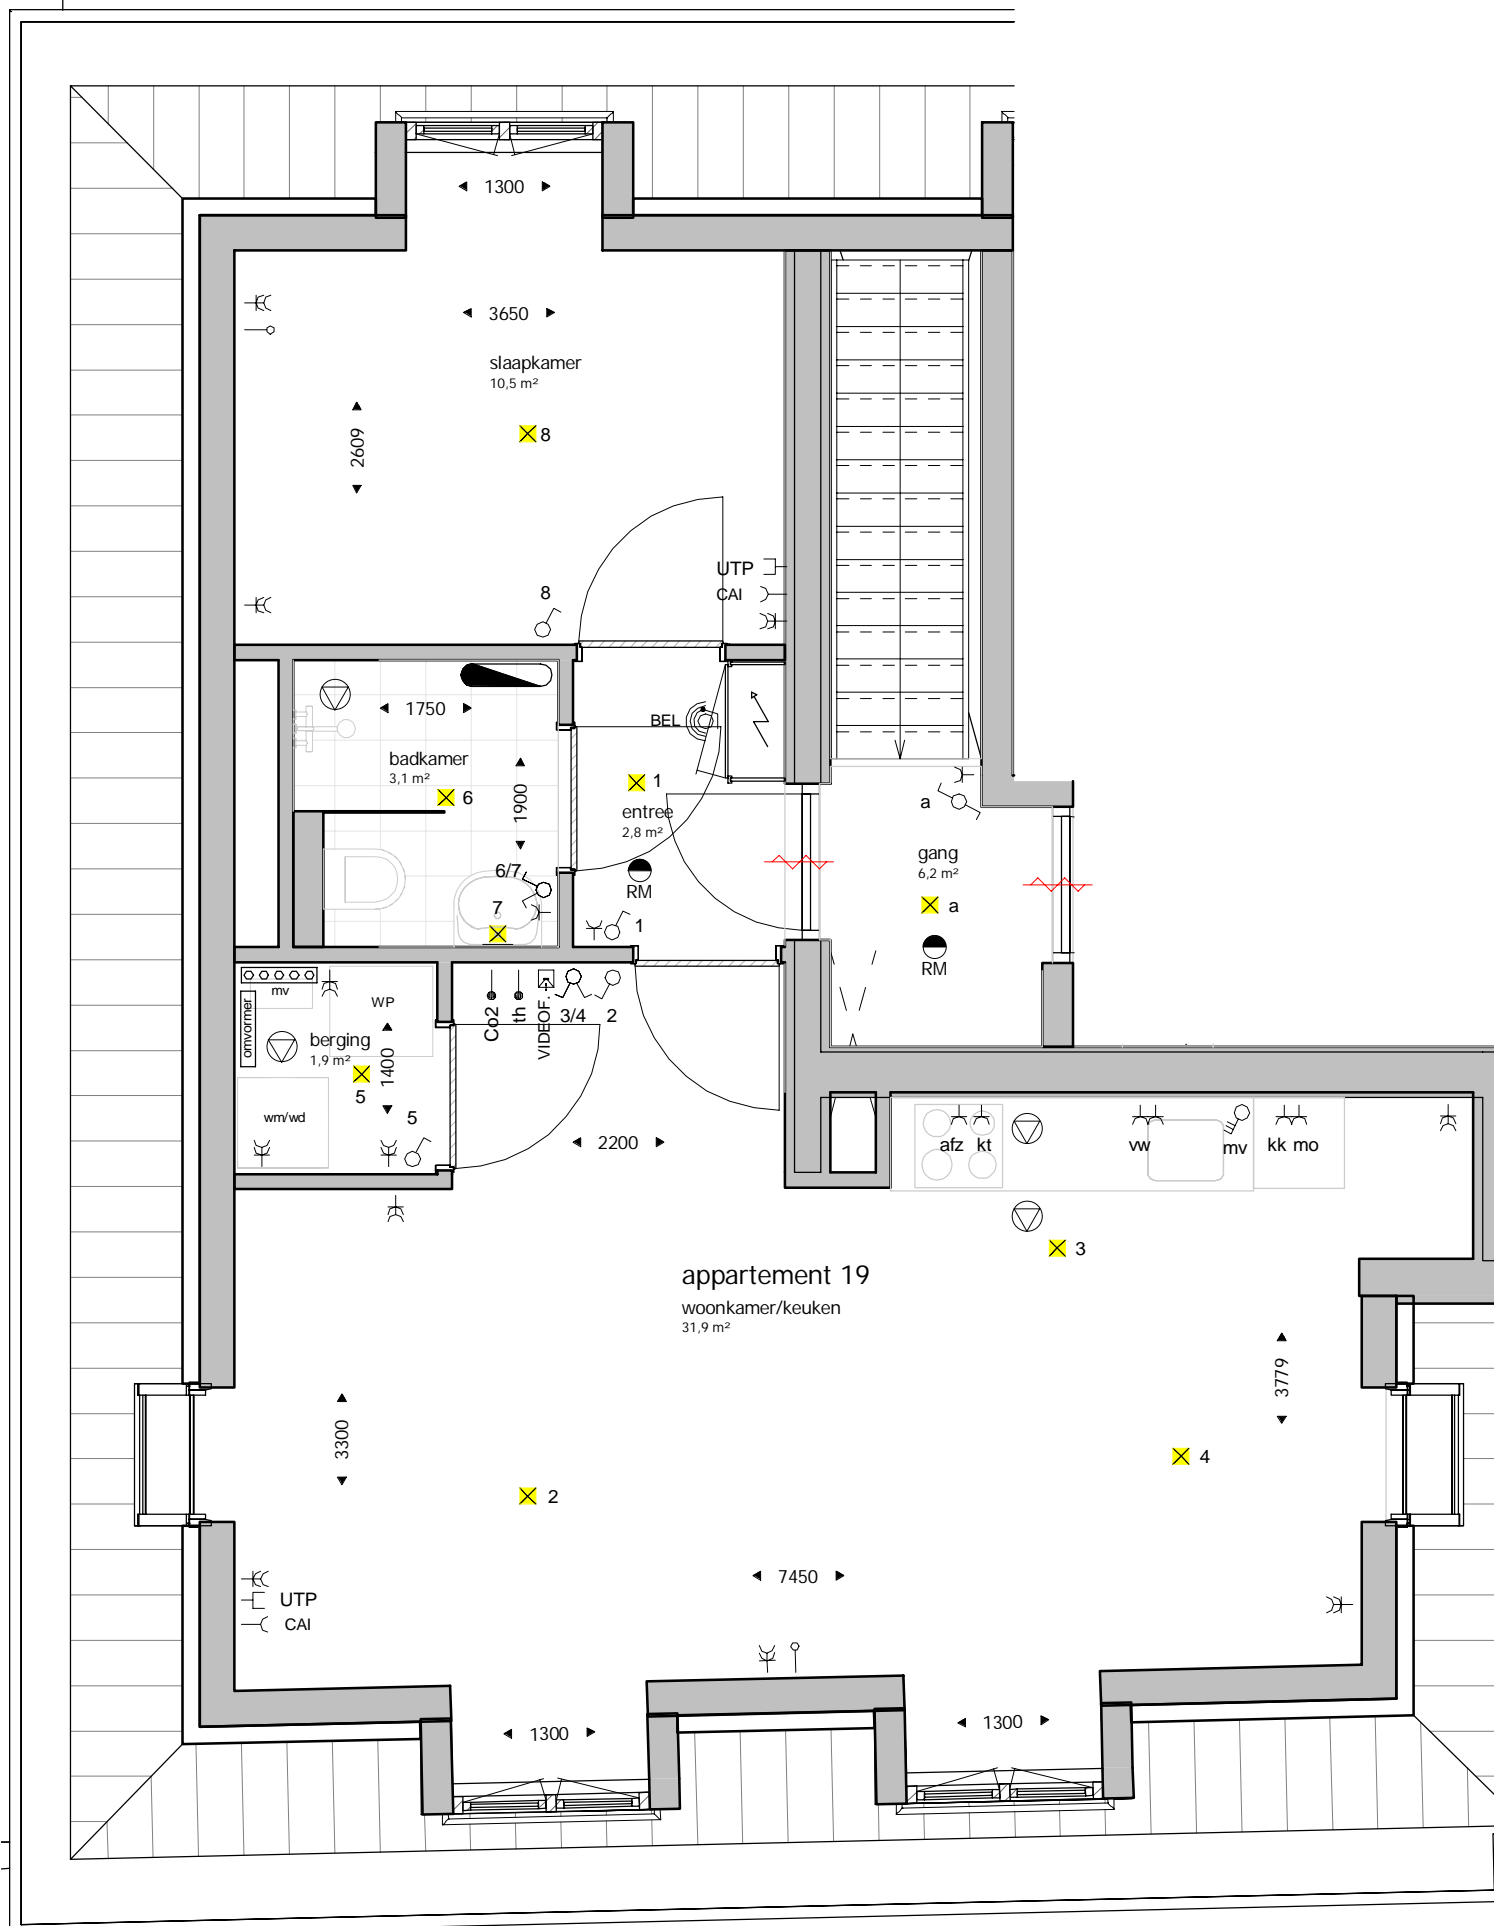

Alle maatvoering indicatief.

plattgrond appartement 18

datum: 10-06-2021

fase: verkoop

werkcode blad

schaal: 1:50

BD1904 6102-18

formaat: A3