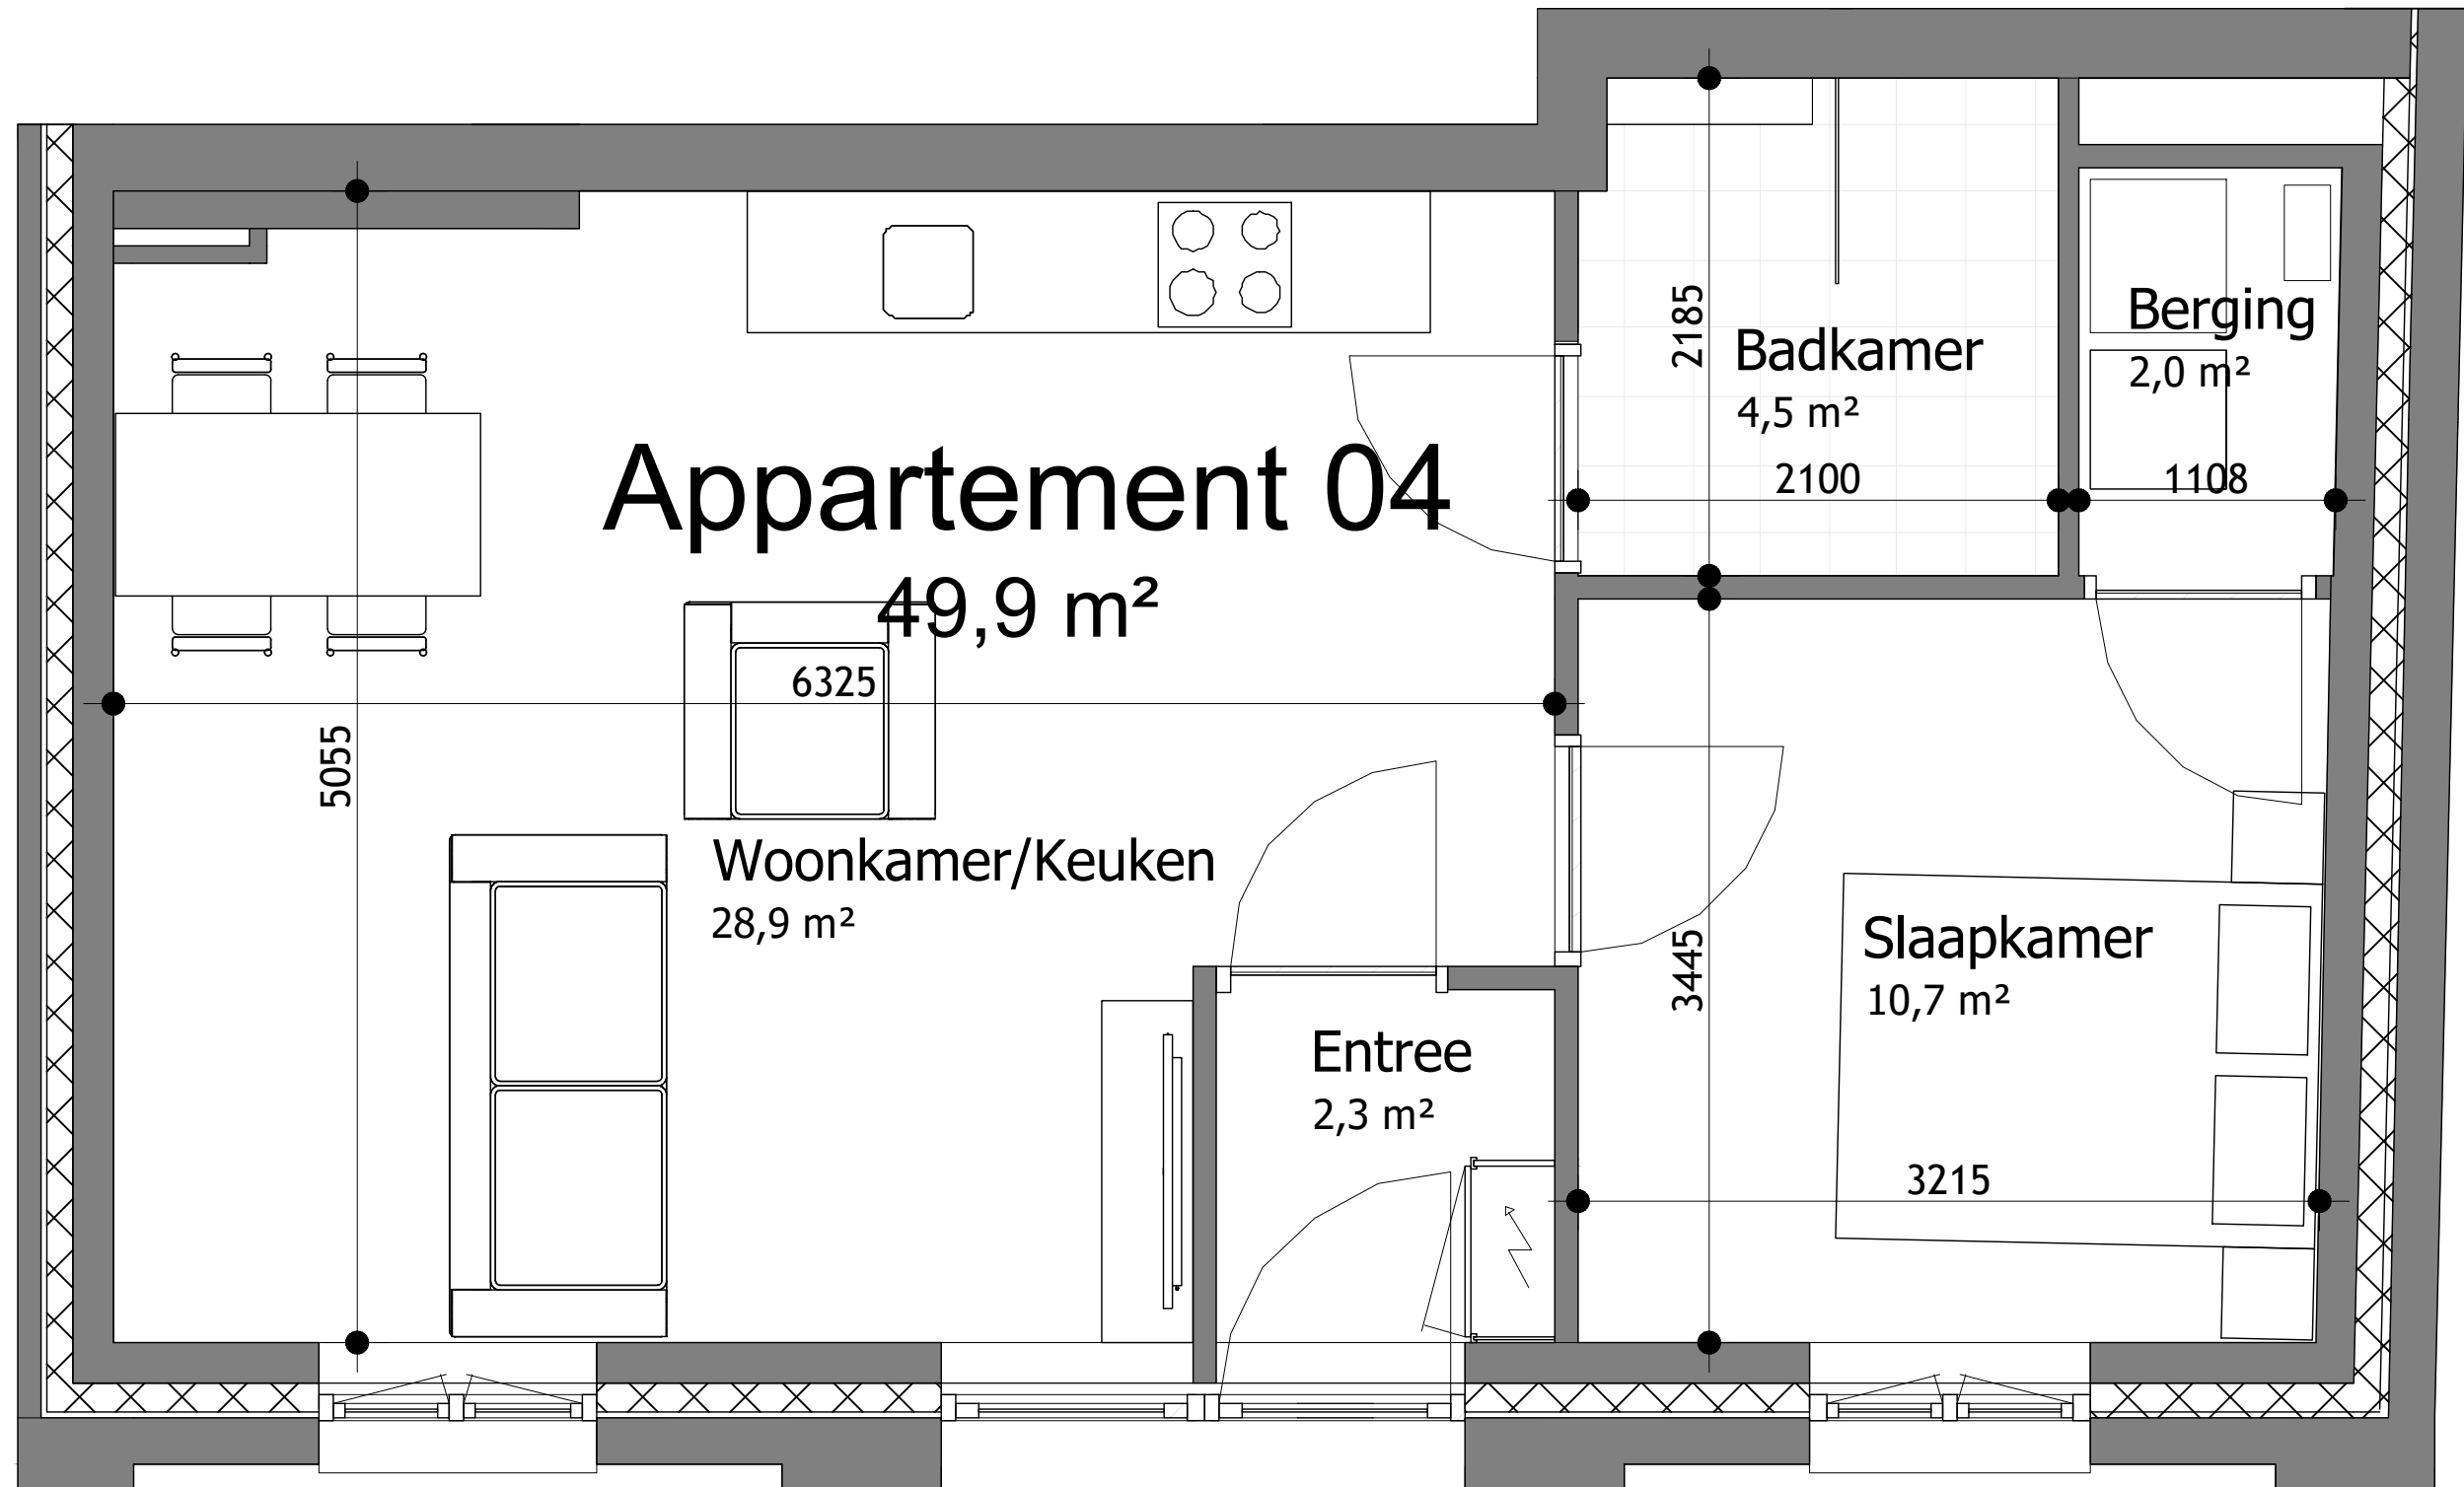

Appartement 04

49,9 m²

Woonkamer/Keuken
28,9 m²

Entree
2,3 m²

Badkamer
4,5 m²

Slaapkamer
10,7 m²

Berging
2,0 m²

5055

6325

2185

2100

1108

3445

3215